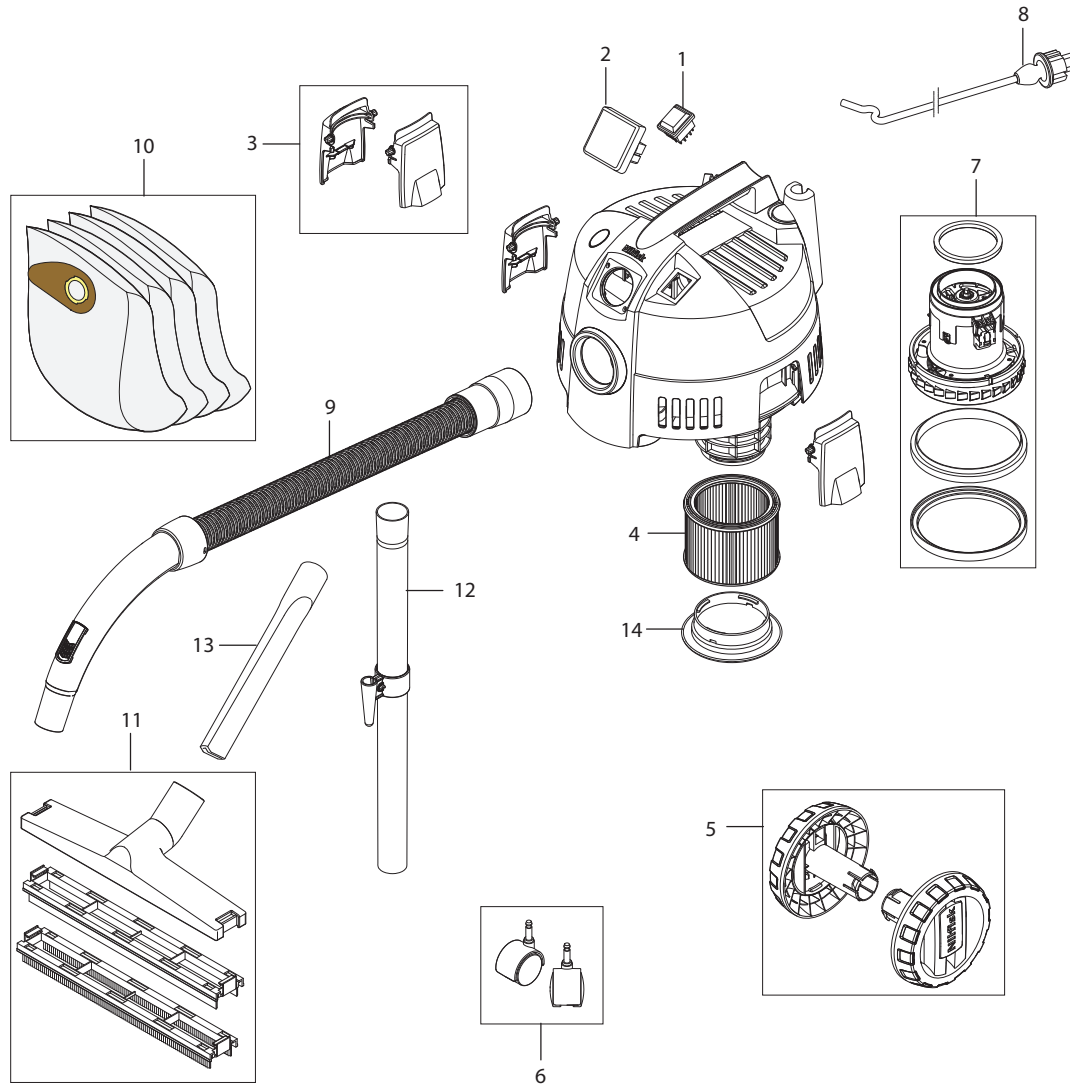

PARTS LIST

2021.10.25

TABLE OF CONTENTS

Overview1

Pos.	Artikelnummer	Hoeveelheid	Omschrijving	Notes
	128389382	1	10 PCS BOX FOR BUDDY II 12 HOME EDITION	
	128389350		4C BOX FOR BUDDY II 12L BLUE-10PCS	
	128501227		4C Box NILFISK BUDDY II 12L EU 10 PCS	
	128501229		4C Box NILFISK BUDDY II 18L 10 PCS	
	128501231		4C Box NILFISK BUDDY II 18L INOX 10 PCS	
	128501232		4C Box NILFISK BUDDY II 18L T 10 PCS	
	128389381	1	BOX BUDDY II 18 PREMIUM CAR 10 PCS	
	128389380	1	BOX BUDDY II 12 PREMIUM CAR 10 PCS	
0	128501232	1	4C Box NILFISK BUDDY II 18L T 10 PCS	
0	128501231	1	4C Box NILFISK BUDDY II 18L INOX 10 PCS	
0	128501229	1	4C Box NILFISK BUDDY II 18L 10 PCS	
0	128501227	1	4C Box NILFISK BUDDY II 12L EU 10 PCS	
1	31000846	1	Schakelaar aan/uit	
2	31000847	1	POWER SOCKET EU	
2	31000848	1	POWER SOCKET UK	
2	31000849	1	POWER SOCKET AUS/NZ	
3	31000852	1	Ketelklemset 2 PCS	
4	81943047	1	Nat droog filter BUDDY II	
5	31000854	1	Wielset (2)Buddy II	
6	31000855	1	Zwenkwielset Buddy II 2 PCS	
7	31000856	1	Motor met pakking Buddy II	
8	31000857	1	Snoer Buddy II	
8	31000858	1	CABLE UK	
8	31000859	1	CABLE AUS/NZ	
8	31000860	1	CABLE ZA	
8	31000861	1	CABLE CN	
9	31001002	1	Slang 32x4000 Kpl. Buddy II	[1]
9	107405600	1	Zuigslang Ø 32x1800 compleet	
10	81943048	1	Stofzuigerzakken BUDDY II (4stk)	
11	81943049	1	Nat droog nozzle kit Buddy II	
12	31000862	2	TUBE WITH PARKING CLIPS	
13	29541	1	Zuigmond Ø 36 mm x 200 mm	
14	31000894	1	Filter sluitdop Buddy II	

Part Notes:

[1] - 18T