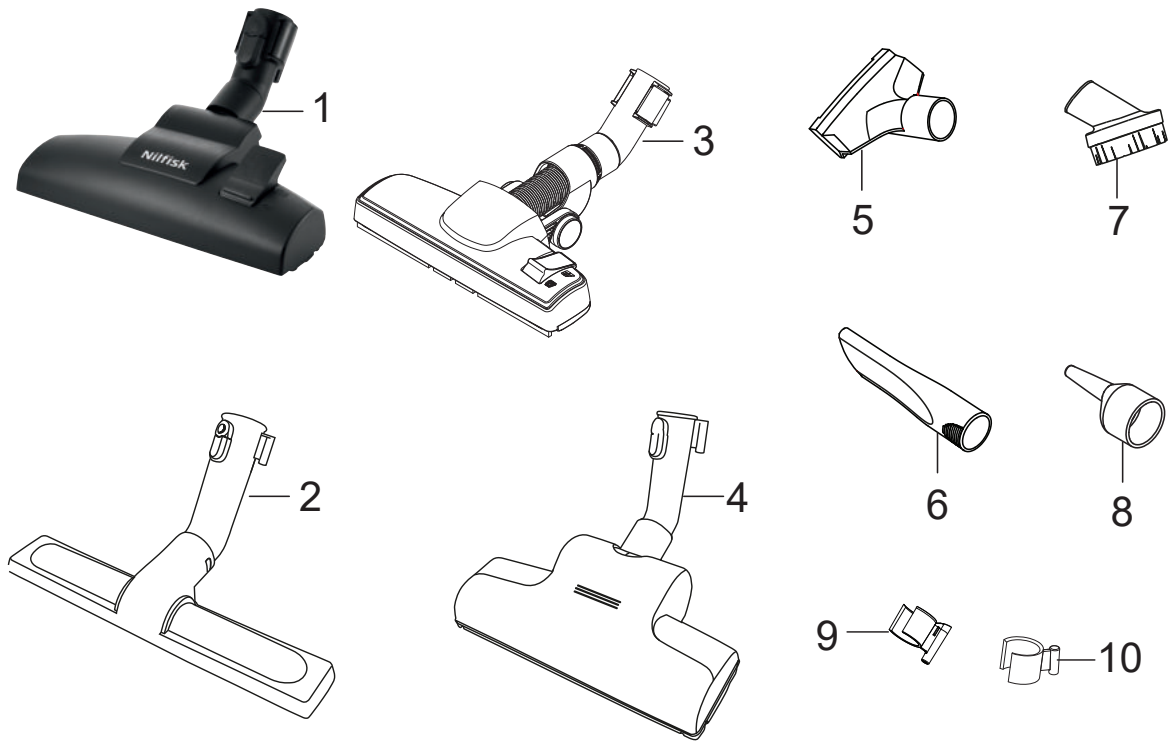

PARTS LIST

2020.02.17

TABLE OF CONTENTS

Motor - cable rewind - buttons - PCB 1
Filters - sale box..... 3
Hose and tubes..... 5
Nozzles 7

Pos.	Artikelnummer	Hoeveelheid	Omschrijving	Notes
1	30050411	1	Kabel oprolsnoer 7 meter	
1	30050413	1	CABLE RE-WINDER ACTION AUS/NZ	
1	30050412	1	CABLE RE-WINDER ACTION UK	[1]
2	30050420	1	AAN/UIT KNOP EN OPROLSNOER - KNOP INCL V	
2	30050422	1	AAN/UIT KNOP EN OPROLSNOER - KNOP INCL V	
2	30050423	1	AAN/UIT KNOP EN OPROLSNOER - KNOP INCL V	
2	30050421	1	AAN/UIT KNOP EN OPROLSNOER - KNOP INCL V	
2	30050417	1	ON/OFF BUTTON AND CABEL RE WINDER - BUTT	
3	30050418	1	DUST BAG HOLDER	
4	30050416	1	SPEED REGULATOR CPL WIRE AND SPEED PCB	
5	128350000	1	ACCESSORY COVER SPITFIRE RED	
5	128350001	1	ACCESSORY COVER SILVER	
5	128350002	1	ACCESSORY COVER GOLD DUST	
5	128350003	1	ACCESSORY COVER ANTHRACITE	
5	128350004	1	ACCESSORY COVER GREEN METALLIC	
5	128350005	1	ACCESSORY COVER BLUE SURF	
6	30050019	1	Schakelaar Action Bravo	
7	30050410	1	PCB CPL ACTION BRAVO	
8	107411457	1	MOTOR 230V 700W BRAVO	[2]
9	31000899	1	SWIVEL WHEEL BRAVO	
10	128389184	1	FRONTCOVER W/ACCESSORIES KIT RED	

Part Notes:

- [1] - NO LONGER AVAILABLE
 [2] - ErP 2017

Pos.	Artikelnummer	Hoeveelheid	Omschrijving	Notes
1	107416244	1	BRAVO warranty box set	[1]
1	30050002	1	Stofzak synthetisch 5 stuks	
2	30050406	1	ACTIVE COAL PRE-FILTER BRAVO	
2	78601100	1	Hepa filter frame	[2]
3	30050414	1	EXHAUST FILTER FRAME	
4	30050404	1	HEPA FILTER BRAVO ACTION	
4	30050405	1	HEPA FILTER WASHABLE BRAVO ACTION	
5	128350998	1	10PCS BRAVO BOX	[3]

Part Notes:

- [1] - BOM COMPONENTS OBSOLETE
- [2] - STOCK COVERS GUARANTEE
- [3] - Sales box for ErP 2017, 700W

Pos.	Artikelnummer	Hoeveelheid	Omschrijving	Notes
1	30050419	1	HOSE W. COUPLING	
2	30050407	1	TELESCOPIC TUBE CLICK F	