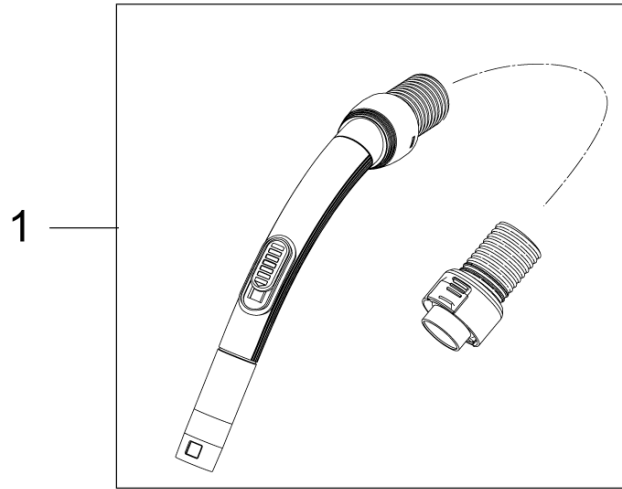

PARTS LIST

2020.02.17

TABLE OF CONTENTS

Motor - cable rewind - buttons - PCB 1
Filters - sale box..... 3
Hose and tubes..... 5
Nozzles 7

Pos.	Artikelnummer	Hoeveelheid	Omschrijving	Notes
1	30050411	1	Kabel oprolsnoer 7 meter	
1	30050413	1	CABLE RE-WINDER ACTION AUS/NZ	
1	30050412	1	CABLE RE-WINDER ACTION UK	[1]
2	30050420	1	AAN/UIT KNOP EN OPROLSNOER - KNOP INCL V	
2	30050422	1	AAN/UIT KNOP EN OPROLSNOER - KNOP INCL V	
2	30050423	1	AAN/UIT KNOP EN OPROLSNOER - KNOP INCL V	
2	30050421	1	AAN/UIT KNOP EN OPROLSNOER - KNOP INCL V	
2	30050417	1	ON/OFF BUTTON AND CABEL RE WINDER - BUTT	
3	30050418	1	DUST BAG HOLDER	
4	30050416	1	SPEED REGULATOR CPL WIRE AND SPEED PCB	
5	128350000	1	ACCESSORY COVER SPITFIRE RED	
5	128350001	1	ACCESSORY COVER SILVER	
5	128350002	1	ACCESSORY COVER GOLD DUST	
5	128350003	1	ACCESSORY COVER ANTHRACITE	
5	128350004	1	ACCESSORY COVER GREEN METALLIC	
5	128350005	1	ACCESSORY COVER BLUE SURF	
6	30050019	1	Schakelaar Action Bravo	
7	30050410	1	PCB CPL ACTION BRAVO	
8	107411457	1	MOTOR 230V 700W BRAVO	[2]
9	31000899	1	SWIVEL WHEEL BRAVO	
10	128389184	1	FRONTCOVER W/ACCESSORIES KIT RED	

Part Notes:

- [1] - NO LONGER AVAILABLE
 [2] - ErP 2017

Pos.	Artikelnummer	Hoeveelheid	Omschrijving	Notes
1	107416244	1	BRAVO warranty box set	[1]
1	30050002	1	Stofzak synthetisch 5 stuks	
2	30050406	1	ACTIVE COAL PRE-FILTER BRAVO	
2	78601100	1	Hepa filter frame	[2]
3	30050414	1	EXHAUST FILTER FRAME	
4	30050404	1	HEPA FILTER BRAVO ACTION	
4	30050405	1	HEPA FILTER WASHABLE BRAVO ACTION	
5	128350998	1	10PCS BRAVO BOX	[3]

Part Notes:

- [1] - BOM COMPONENTS OBSOLETE
- [2] - STOCK COVERS GUARANTEE
- [3] - Sales box for ErP 2017, 700W

Pos.	Artikelnummer	Hoeveelheid	Omschrijving	Notes
1	30050419	1	HOSE W. COUPLING	
2	30050407	1	TELESCOPIC TUBE CLICK F	