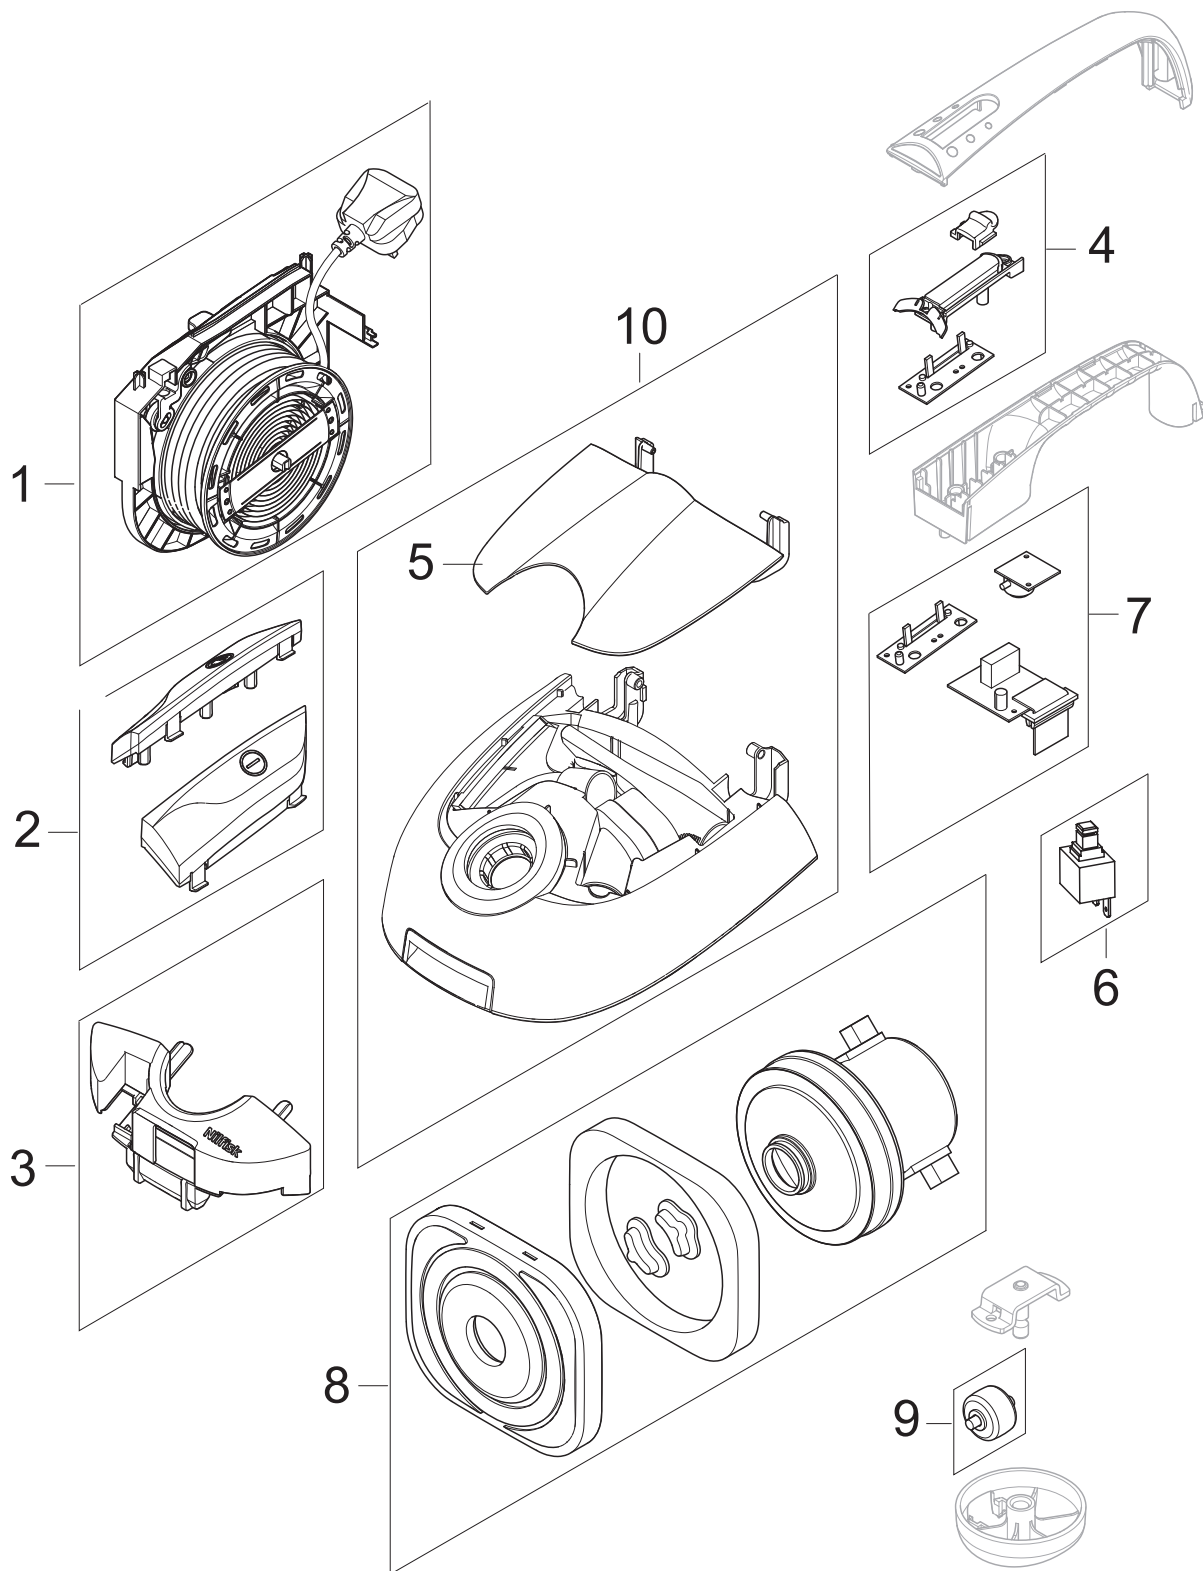

PARTS LIST

2020.02.17

TABLE OF CONTENTS

Motor - cable rewind - buttons - PCB 1
Filters - sale box..... 3
Hose and tubes..... 5
Nozzles 7

Pos.	Artikelnummer	Hoeveelheid	Omschrijving	Notes
1	30050411	1	Kabel oprolsnoer 7 meter	
1	30050413	1	CABLE RE-WINDER ACTION AUS/NZ	
1	30050412	1	CABLE RE-WINDER ACTION UK	[1]
2	30050420	1	AAN/UIT KNOP EN OPROLSNOER - KNOP INCL V	
2	30050422	1	AAN/UIT KNOP EN OPROLSNOER - KNOP INCL V	
2	30050423	1	AAN/UIT KNOP EN OPROLSNOER - KNOP INCL V	
2	30050421	1	AAN/UIT KNOP EN OPROLSNOER - KNOP INCL V	
2	30050417	1	ON/OFF BUTTON AND CABEL RE WINDER - BUTT	
3	30050418	1	DUST BAG HOLDER	
4	30050416	1	SPEED REGULATOR CPL WIRE AND SPEED PCB	
5	128350000	1	ACCESSORY COVER SPITFIRE RED	
5	128350001	1	ACCESSORY COVER SILVER	
5	128350002	1	ACCESSORY COVER GOLD DUST	
5	128350003	1	ACCESSORY COVER ANTHRACITE	
5	128350004	1	ACCESSORY COVER GREEN METALLIC	
5	128350005	1	ACCESSORY COVER BLUE SURF	
6	30050019	1	Schakelaar Action Bravo	
7	30050410	1	PCB CPL ACTION BRAVO	
8	107411457	1	MOTOR 230V 700W BRAVO	[2]
9	31000899	1	SWIVEL WHEEL BRAVO	
10	128389184	1	FRONTCOVER W/ACCESSORIES KIT RED	

Part Notes:

- [1] - NO LONGER AVAILABLE
 [2] - ErP 2017

Pos.	Artikelnummer	Hoeveelheid	Omschrijving	Notes
1	107416244	1	BRAVO warranty box set	[1]
1	30050002	1	Stofzak synthetisch 5 stuks	
2	30050406	1	ACTIVE COAL PRE-FILTER BRAVO	
2	78601100	1	Hepa filter frame	[2]
3	30050414	1	EXHAUST FILTER FRAME	
4	30050404	1	HEPA FILTER BRAVO ACTION	
4	30050405	1	HEPA FILTER WASHABLE BRAVO ACTION	
5	128350998	1	10PCS BRAVO BOX	[3]

Pos.	Artikelnummer	Hoeveelheid	Omschrijving	Notes
1	107413006	1	C Nozzle Eco Bravo Elite	
2	30050402	1	HARD FLOOR CLICK F D 32 MM	
3	128389013	1	ACCESSORY HB15 COMBI NOZZLE W CLICK	[1]
4	30050403	1	TURBO NOZZLE CLICK F D 32 MM	
5	82214900	1	Meubelmondstuk	
6	82214800	1	Plastic tuit	
7	82215000	1	Ronde borstel	
8	30050408	1	BLOW FUNCTION NOZZLE	
9	147 0585 500	1	Parkeerklip op buis zwart	[2]
10	107409796	1	Parking clip	[3]