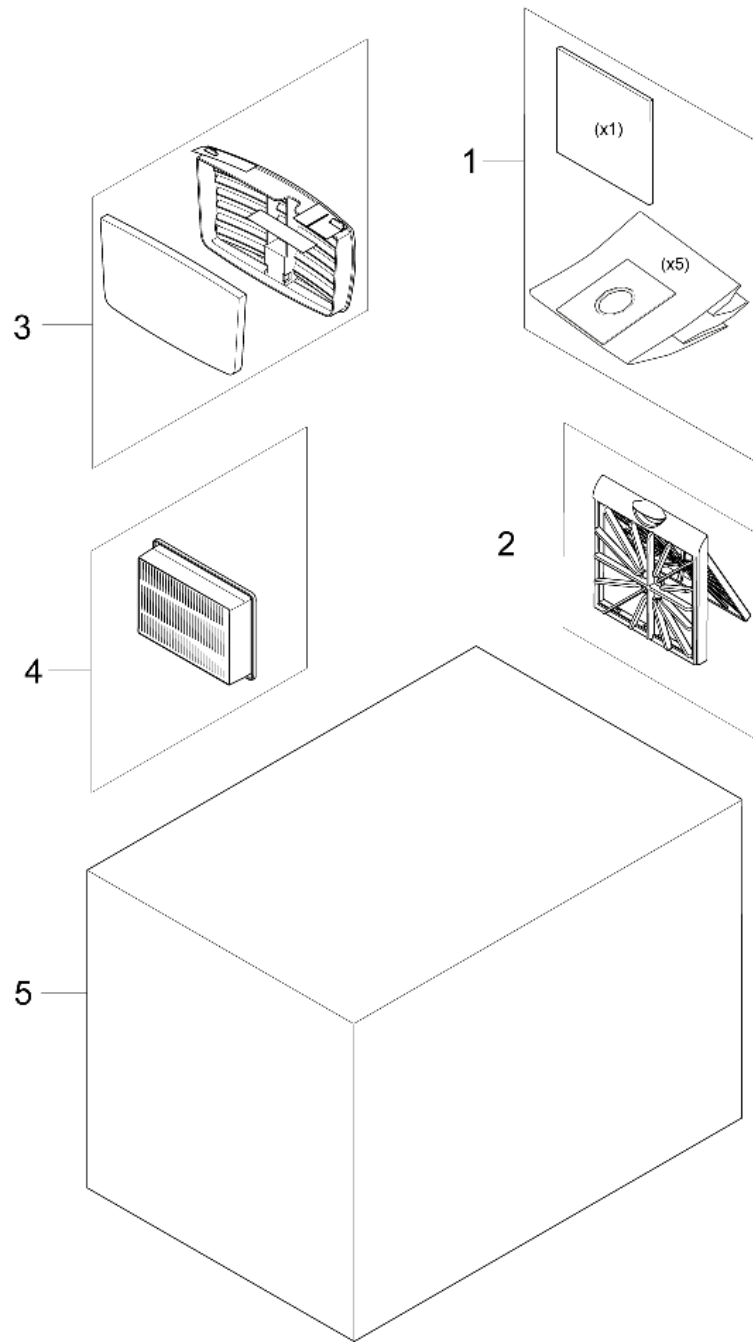

PARTS LIST

2020.02.17

TABLE OF CONTENTS

Motor - cable rewind - buttons - PCB 1
Filters - sale box..... 3
Hose and tubes..... 5
Nozzles 7

Pos.	Artikelnummer	Hoeveelheid	Omschrijving	Notes
1	30050411	1	Kabel oprolsnoer 7 meter	
1	30050413	1	CABLE RE-WINDER ACTION AUS/NZ	
1	30050412	1	CABLE RE-WINDER ACTION UK	[1]
2	30050420	1	AAN/UIT KNOP EN OPROLSNOER - KNOP INCL V	
2	30050422	1	AAN/UIT KNOP EN OPROLSNOER - KNOP INCL V	
2	30050423	1	AAN/UIT KNOP EN OPROLSNOER - KNOP INCL V	
2	30050421	1	AAN/UIT KNOP EN OPROLSNOER - KNOP INCL V	
2	30050417	1	ON/OFF BUTTON AND CABEL RE WINDER - BUTT	
3	30050418	1	DUST BAG HOLDER	
4	30050416	1	SPEED REGULATOR CPL WIRE AND SPEED PCB	
5	128350000	1	ACCESSORY COVER SPITFIRE RED	
5	128350001	1	ACCESSORY COVER SILVER	
5	128350002	1	ACCESSORY COVER GOLD DUST	
5	128350003	1	ACCESSORY COVER ANTHRACITE	
5	128350004	1	ACCESSORY COVER GREEN METALLIC	
5	128350005	1	ACCESSORY COVER BLUE SURF	
6	30050019	1	Schakelaar Action Bravo	
7	30050410	1	PCB CPL ACTION BRAVO	
8	107411457	1	MOTOR 230V 700W BRAVO	[2]
9	31000899	1	SWIVEL WHEEL BRAVO	
10	128389184	1	FRONTCOVER W/ACCESSORIES KIT RED	

Part Notes:

- [1] - NO LONGER AVAILABLE
 [2] - ErP 2017

Pos.	Artikelnummer	Hoeveelheid	Omschrijving	Notes
1	107416244	1	BRAVO warranty box set	[1]
1	30050002	1	Stofzak synthetisch 5 stuks	
2	30050406	1	ACTIVE COAL PRE-FILTER BRAVO	
2	78601100	1	Hepa filter frame	[2]
3	30050414	1	EXHAUST FILTER FRAME	
4	30050404	1	HEPA FILTER BRAVO ACTION	
4	30050405	1	HEPA FILTER WASHABLE BRAVO ACTION	
5	128350998	1	10PCS BRAVO BOX	[3]

Pos.	Artikelnummer	Hoeveelheid	Omschrijving	Notes
1	107413006	1	C Nozzle Eco Bravo Elite	
2	30050402	1	HARD FLOOR CLICK F D 32 MM	
3	128389013	1	ACCESSORY HB15 COMBI NOZZLE W CLICK	[1]
4	30050403	1	TURBO NOZZLE CLICK F D 32 MM	
5	82214900	1	Meubelmondstuk	
6	82214800	1	Plastic tuit	
7	82215000	1	Ronde borstel	
8	30050408	1	BLOW FUNCTION NOZZLE	
9	147 0585 500	1	Parkeerklip op buis zwart	[2]
10	107409796	1	Parking clip	[3]