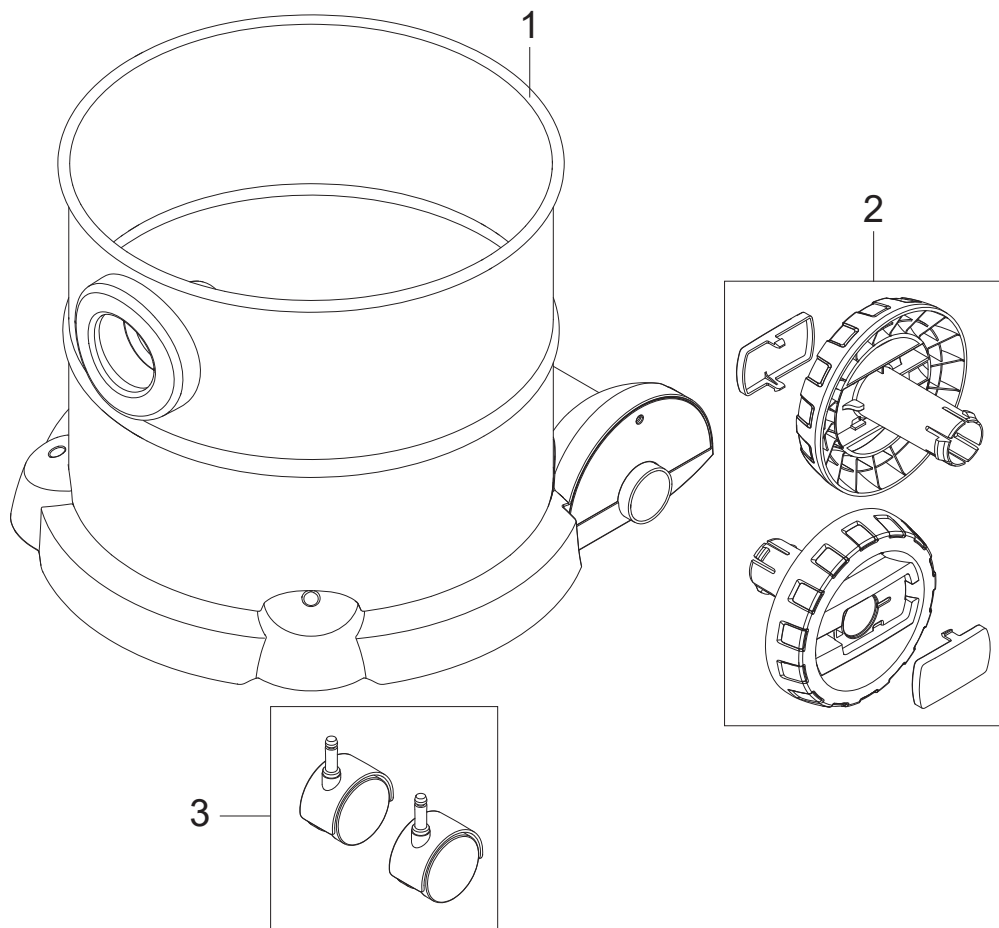

# TABLE OF CONTENTS

---

Upper parts .....	1
Container 20L .....	3
Container 20L inox .....	5
Accessories .....	7

Pos.	Artikelnummer	Hoeveelheid	Omschrijving	Notes
	128501220		4C Box NILFISK MULTI II 22 INOX 10 PCS	
	128501219		4C Box NILFISK MULTI II 22 10 PCS	
	128501222		4C Box NILFISK MULTI II 30 T INOX VSC 10	
	128501221		4C Box NILFISK MULTI II 30 T EU 10 PCS	
	128501225		4C Box NILFISK MULTI II 22 T EU 10 PCS	
1	31001049	1	SWITCH KIT	
2	128389141	1	ELECTRIC PARTS	[1]
2	128389141	1	ELECTRIC PARTS	
3	31001051	1	HANDLE KIT	
4	31001052	1	POWER SOCKET EU	
4	31001053	1	POWER SOCKET UK	
4	31001054	1	POWER SOCKET FR	
4	31001055	1	POWER SOCKET AU/NZ	
5	31001056	1	TURBINE 1200W 220V-240V 50HZ W. GASKETS	
5	31001057	1	TURBINE 1400W 220-240 V 50 HZ W. GASKETS	
6	31001058	1	CLAMPS 2 PCS	[2]
7	107417194	1	FILTER KIT 1 PCS	
8	31001059	1	FILTER TENSION DISC	
9	31001060	1	CABLE H05VV-F2X1MM 2 EU	
9	31001061	1	CABLE H05VV-F2X1MM 2 UK	
9	31001062	1	CABLE H05VV-F2X1MM 2 ZA	
9	31001063	1	CABLE H05VV-F2X1MM 2 NZ/AU	
9	31001076	1	CABLE H05VV-F3X1.5MMX5.5 C EU	
9	31001077	1	CABLE H05VV-F3X1.5MMX5.5 C UK	
	31001091	1	10 PCS OF BOXES MULTI II 22	
	31001093	1	10 PCS OF BOXES MULTI II 22 INOX	
	31001096	1	10 PCS OF BOXES MULTI II 22 T INOX	
	31001092	1	Doos Multi II 30 T 10 st.	
	31001094	1	Doos Multi II 30 T Inox 10 st.	
	31001095	1	10 PCS OF BOXES MULTI II 50	

## Part Notes:

- [1] - New Solenoid  
 [2] - Not for L50 container

---

Pos.	Artikelnummer	Hoeveelheid	Omschrijving	Notes
1	31001064	1	CONTAINER 22L - COMPLETE	
2	31000854	1	Wielset (2)Buddy II	
3	31001065	1	CASTOR WHEELS 2 PCS.	