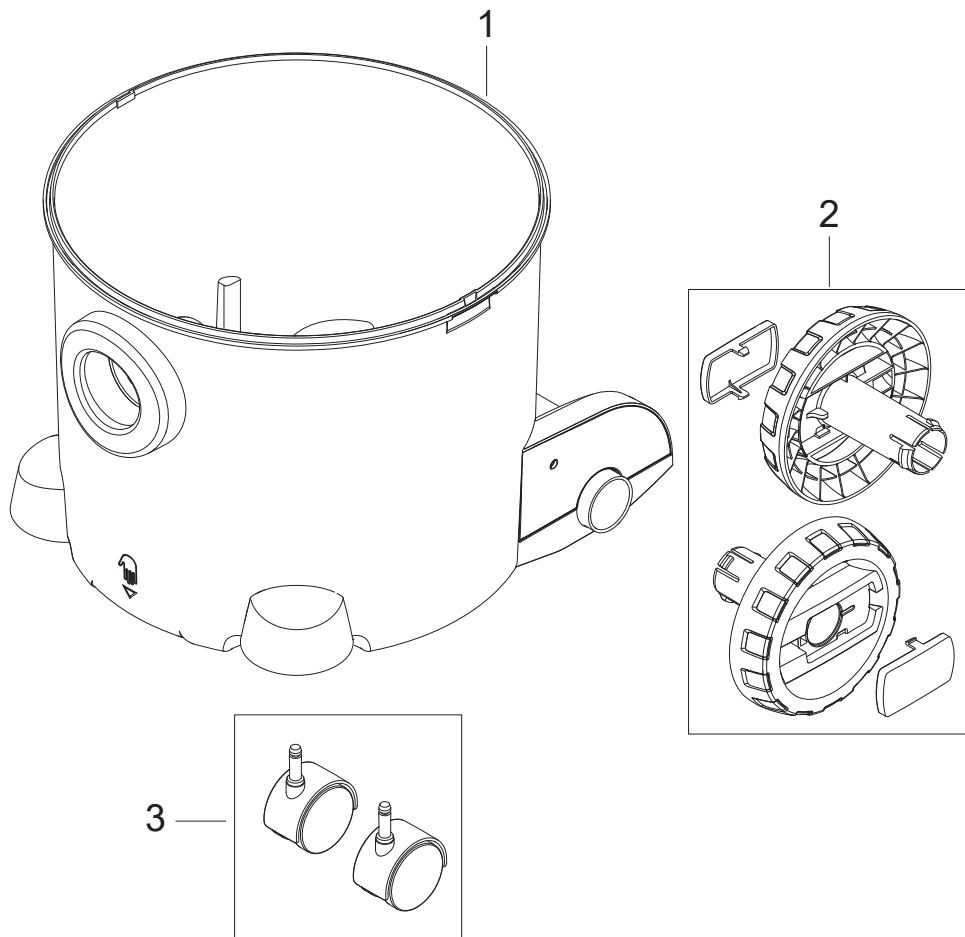

# TABLE OF CONTENTS

---

Upper parts .....	1
Container 20L .....	3
Container 20L inox .....	5
Accessories .....	7

Pos.	Artikelnummer	Hoeveelheid	Omschrijving	Notes
	128501220		4C Box NILFISK MULTI II 22 INOX 10 PCS	
	128501219		4C Box NILFISK MULTI II 22 10 PCS	
	128501222		4C Box NILFISK MULTI II 30 T INOX VSC 10	
	128501221		4C Box NILFISK MULTI II 30 T EU 10 PCS	
	128501225		4C Box NILFISK MULTI II 22 T EU 10 PCS	
1	31001049	1	SWITCH KIT	
2	128389141	1	ELECTRIC PARTS	[1]
2	128389141	1	ELECTRIC PARTS	
3	31001051	1	HANDLE KIT	
4	31001052	1	POWER SOCKET EU	
4	31001053	1	POWER SOCKET UK	
4	31001054	1	POWER SOCKET FR	
4	31001055	1	POWER SOCKET AU/NZ	
5	31001056	1	TURBINE 1200W 220V-240V 50HZ W. GASKETS	
5	31001057	1	TURBINE 1400W 220-240 V 50 HZ W. GASKETS	
6	31001058	1	CLAMPS 2 PCS	[2]
7	107417194	1	FILTER KIT 1 PCS	
8	31001059	1	FILTER TENSION DISC	
9	31001060	1	CABLE H05VV-F2X1MM 2 EU	
9	31001061	1	CABLE H05VV-F2X1MM 2 UK	
9	31001062	1	CABLE H05VV-F2X1MM 2 ZA	
9	31001063	1	CABLE H05VV-F2X1MM 2 NZ/AU	
9	31001076	1	CABLE H05VV-F3X1.5MMX5.5 C EU	
9	31001077	1	CABLE H05VV-F3X1.5MMX5.5 C UK	
	31001091	1	10 PCS OF BOXES MULTI II 22	
	31001093	1	10 PCS OF BOXES MULTI II 22 INOX	
	31001096	1	10 PCS OF BOXES MULTI II 22 T INOX	
	31001092	1	Doos Multi II 30 T 10 st.	
	31001094	1	Doos Multi II 30 T Inox 10 st.	
	31001095	1	10 PCS OF BOXES MULTI II 50	

## Part Notes:

- [1] - New Solenoid  
 [2] - Not for L50 container

---

Pos.	Artikelnummer	Hoeveelheid	Omschrijving	Notes
1	31001064	1	CONTAINER 22L - COMPLETE	
2	31000854	1	Wielset (2)Buddy II	
3	31001065	1	CASTOR WHEELS 2 PCS.	