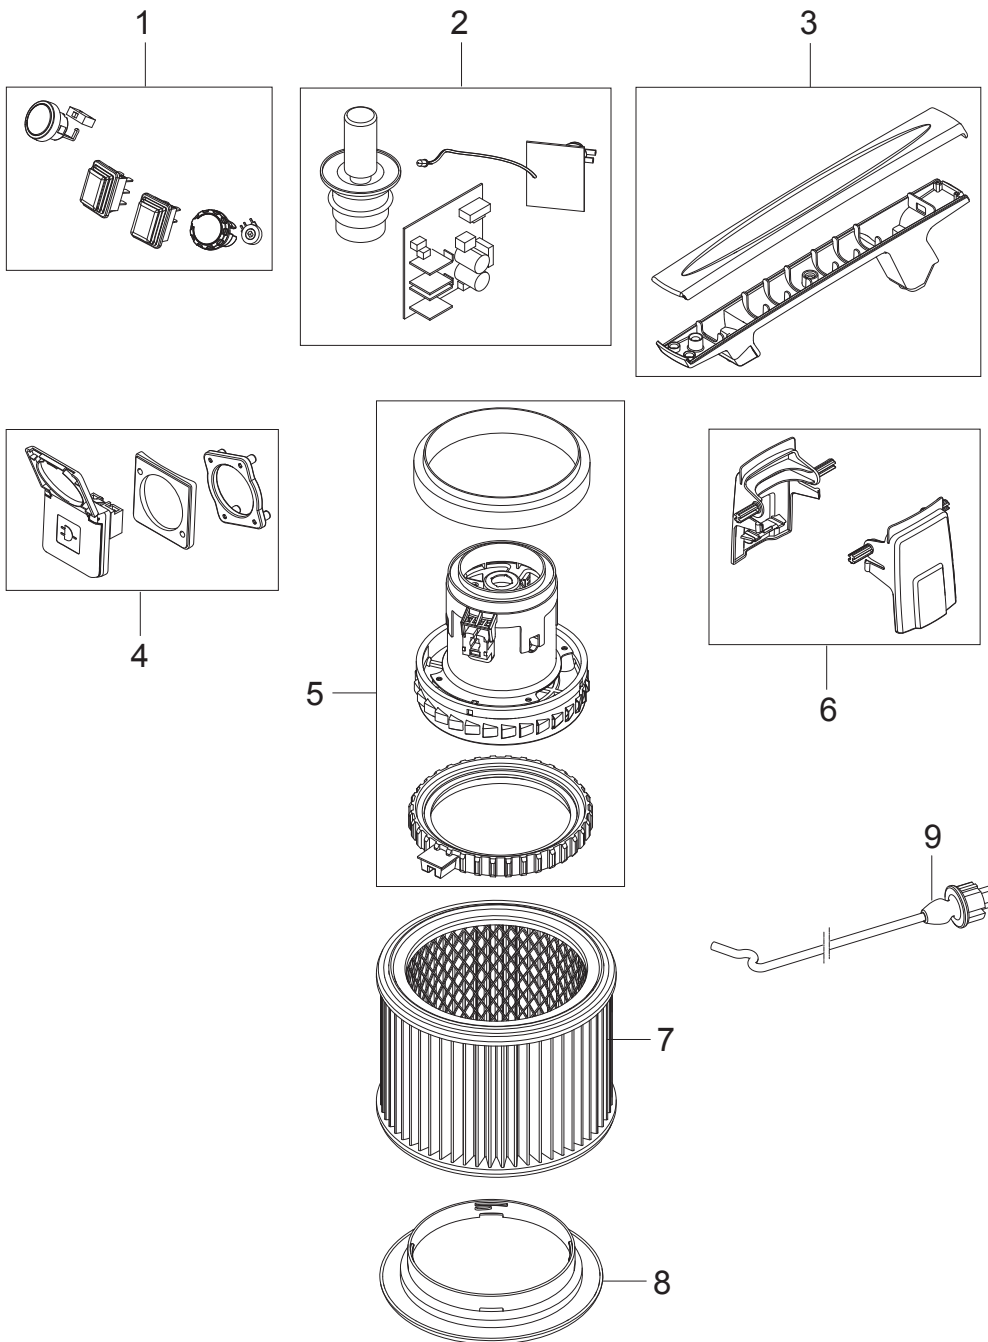

# TABLE OF CONTENTS

---

Upper parts .....	1
Container 20L .....	3
Container 20L inox .....	5
Accessories .....	7

Pos.	Artikelnummer	Hoeveelheid	Omschrijving	Notes
	128501220		4C Box NILFISK MULTI II 22 INOX 10 PCS	
	128501219		4C Box NILFISK MULTI II 22 10 PCS	
	128501222		4C Box NILFISK MULTI II 30 T INOX VSC 10	
	128501221		4C Box NILFISK MULTI II 30 T EU 10 PCS	
	128501225		4C Box NILFISK MULTI II 22 T EU 10 PCS	
1	31001049	1	SWITCH KIT	
2	128389141	1	ELECTRIC PARTS	[1]
2	128389141	1	ELECTRIC PARTS	
3	31001051	1	HANDLE KIT	
4	31001052	1	POWER SOCKET EU	
4	31001053	1	POWER SOCKET UK	
4	31001054	1	POWER SOCKET FR	
4	31001055	1	POWER SOCKET AU/NZ	
5	31001056	1	TURBINE 1200W 220V-240V 50HZ W. GASKETS	
5	31001057	1	TURBINE 1400W 220-240 V 50 HZ W. GASKETS	
6	31001058	1	CLAMPS 2 PCS	[2]
7	107417194	1	FILTER KIT 1 PCS	
8	31001059	1	FILTER TENSION DISC	
9	31001060	1	CABLE H05VV-F2X1MM 2 EU	
9	31001061	1	CABLE H05VV-F2X1MM 2 UK	
9	31001062	1	CABLE H05VV-F2X1MM 2 ZA	
9	31001063	1	CABLE H05VV-F2X1MM 2 NZ/AU	
9	31001076	1	CABLE H05VV-F3X1.5MMX5.5 C EU	
9	31001077	1	CABLE H05VV-F3X1.5MMX5.5 C UK	
	31001091	1	10 PCS OF BOXES MULTI II 22	
	31001093	1	10 PCS OF BOXES MULTI II 22 INOX	
	31001096	1	10 PCS OF BOXES MULTI II 22 T INOX	
	31001092	1	Doos Multi II 30 T 10 st.	
	31001094	1	Doos Multi II 30 T Inox 10 st.	
	31001095	1	10 PCS OF BOXES MULTI II 50	

## Part Notes:

- [1] - New Solenoid  
 [2] - Not for L50 container

---

Pos.	Artikelnummer	Hoeveelheid	Omschrijving	Notes
1	31001064	1	CONTAINER 22L - COMPLETE	
2	31000854	1	Wielset (2)Buddy II	
3	31001065	1	CASTOR WHEELS 2 PCS.	