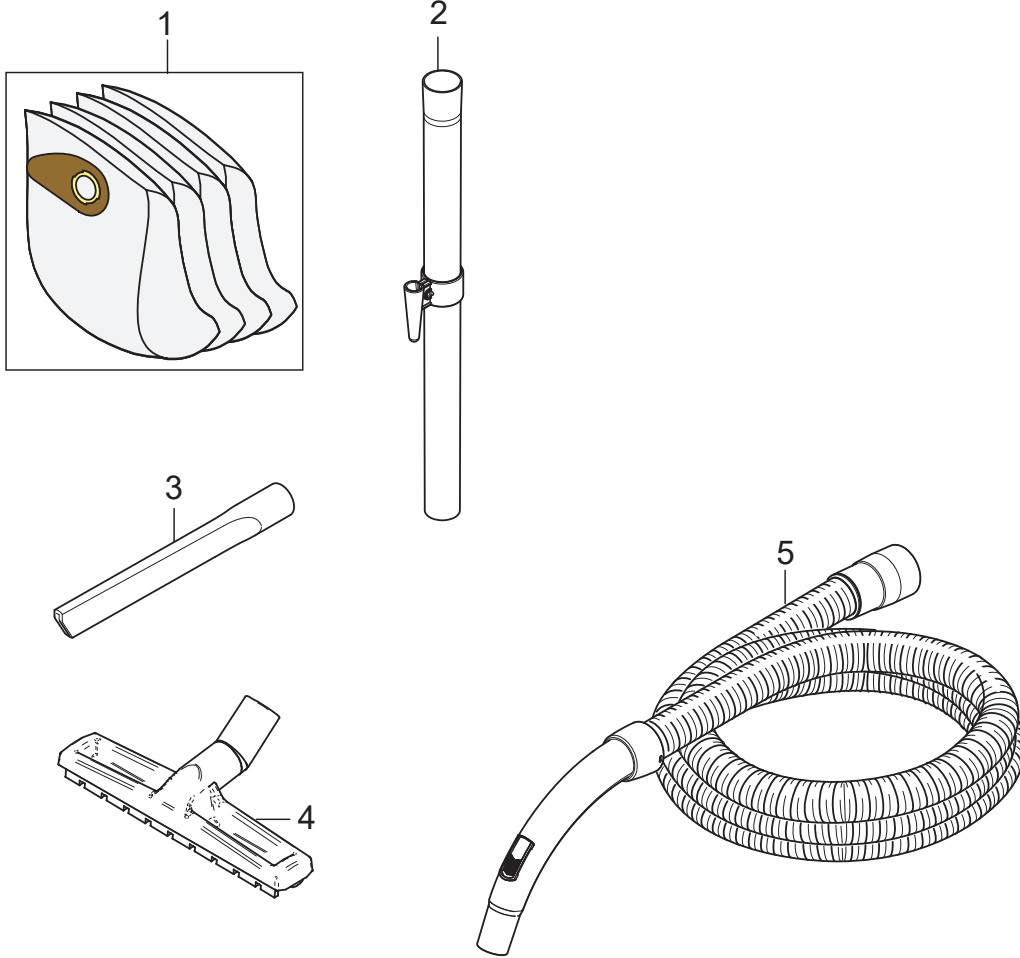

Pos.	Artikelnummer	Hoeveelheid	Omschrijving	Notes
1	107417195	1	DUST BAG FLEECE 22L/30l 4 PCS	
1	107417196	1	DUST BAG FLEECE 50L 4 PCS	
2	31000862	1	TUBE WITH PARKING CLIPS	
2		1	Stainless tubes not available	
3		1	Crevice nozzle not available	
4	107417197	1	FLOOR NOZZLE D36 W/D 1 PCS	
5	107417192	1	SUCTION HOSE 2.5M 1 PCS	
5	107417193	1	SUCTION HOSE 4M 1 PCS	
NS	107417190	1	PREMIUM CAR KIT-TOPBOX	
NS	107417191	1	CONVENIENCE KIT-TOPBOX