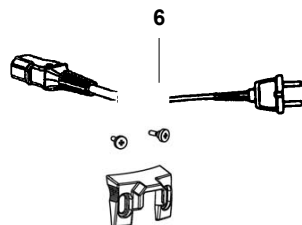

PARTS LIST

2021.03.15

TABLE OF CONTENTS

Upper/lower container with accessory consumer	1
Motor complete	3
Motor and electrics	5
Filter, blowing coupling and handle	7
Accessories	9

Pos.	Artikelnummer	Hoeveelheid	Omschrijving	Notes
	107418603	1	BOX GM80 C WITH BLOWER (COLOUR)	
	107418483	1	DOOS GM80 C	
1	11735311	1	Bovenketel GM 80	
2	22142401	1	Klem zwart set van 2 stuks	
3	22142500	1	Ketelklem GS/GM 80 2 stuks compleet	
4	11544710	1	Onderketel GS 80	
5	22142301	1	Slang aansluiting ketel GM80C	
6A	71107900	1	FILTER RING	[1]
6	62348600	1	Filter polyester groen GS/GM 80	
7	82095000	1	Papiercassette GS 80/90 5 stuks per doos	
7	107418500	1	DUST BAG FLEECE GM 80C 5 PCS	
8	11547000	1	Wielstel GM 80 Consumer	
9	22410100	1	Zwenkwielkit GS80 compleet	
10	107402632	1	GEURTABLET KIT	
11	22384200	1	Wiel voor wagen	
12	22384420	1	Klem wagen	
13	22340024	24	Nilfisk Deodorant 24 st.	[2]

Pos.	Artikelnummer	Hoeveelheid	Omschrijving	Notes
1	107418499	1	FAN UNIT 220-240V 780W EU/GB	
2	22130500	1	Bedradingskit	[1]
2	22130501	1	INTERNAL WIRE AND CAPACIT	
3	22131100	1	Schakelaar 1-P 80/90	
4	22131200	1	Schakelaar 2-P 80/90	
5	22365300	1	Geluiddemper GS/GM-motor	
6	11545920	1	Snoer GM 80 zwart 7 mtr	
6	11746620	1	CORD SET KIT GM 80C UK	
7	22361000	1	Trekontlasting snoer GMP/GSP motor	

Pos.	Artikelnummer	Hoeveelheid	Omschrijving	Notes
1	140 8484 000	1	HOSE CPL. GM 80 LE	
2	11112401	1	Buis 56 cm 32 mm	
3	107418485	1	ACCESSORY HB38 COMBI NOZZLE WO CLICK	
4	22302100	1	Spleetzuigmond 32 mm	
5	22352000	1	Ronde borstel King	
6	107418500	1	DUST BAG FLEECE GM 80C 5 PCS	
NS	107417790	1	Combi mondstuk RD295P m.clip	