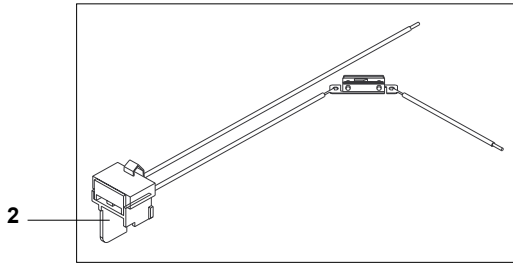

Pos.	Artikelnummer	Hoeveelheid	Omschrijving	Notes
1	107418499	1	FAN UNIT 220-240V 780W EU/GB	
2	22130500	1	Bedradingskit	[1]
2	22130501	1	INTERNAL WIRE AND CAPACIT	
3	22131100	1	Schakelaar 1-P 80/90	
4	22131200	1	Schakelaar 2-P 80/90	
5	22365300	1	Geluiddemper GS/GM-motor	
6	11545920	1	Snoer GM 80 zwart 7 mtr	
6	11746620	1	CORD SET KIT GM 80C UK	
7	22361000	1	Trekontlasting snoer GMP/GSP motor	

Part Notes:

[1] - NO LONGER AVAILABLE

Only ul approved motor