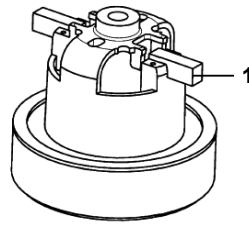

PARTS LIST

2021.03.15

TABLE OF CONTENTS

Upper/lower container with accessory consumer	1
Motor complete	3
Motor and electrics	5
Filter, blowing coupling and handle	7
Accessories	9

Pos.	Artikelnummer	Hoeveelheid	Omschrijving	Notes
	107418603	1	BOX GM80 C WITH BLOWER (COLOUR)	
	107418483	1	DOOS GM80 C	
1	11735311	1	Bovenketel GM 80	
2	22142401	1	Klem zwart set van 2 stuks	
3	22142500	1	Ketelklem GS/GM 80 2 stuks compleet	
4	11544710	1	Onderketel GS 80	
5	22142301	1	Slang aansluiting ketel GM80C	
6A	71107900	1	FILTER RING	[1]
6	62348600	1	Filter polyester groen GS/GM 80	
7	82095000	1	Papiercassette GS 80/90 5 stuks per doos	
7	107418500	1	DUST BAG FLEECE GM 80C 5 PCS	
8	11547000	1	Wielstel GM 80 Consumer	
9	22410100	1	Zwenkwielkit GS80 compleet	
10	107402632	1	GEURTABLET KIT	
11	22384200	1	Wiel voor wagen	
12	22384420	1	Klem wagen	
13	22340024	24	Nilfisk Deodorant 24 st.	[2]

Part Notes:

- [1] - GUARANTEE DATE EXPIRED
 [2] - PRUNED - NO REPLACEMENT

Pos.	Artikelnummer	Hoeveelheid	Omschrijving	Notes
1	107418498	1	MOTOR HEAD BLACK GSP 220-240V EU/GB	
10	22232302	1	Kap zwart GS/GM motor	
11	22232500	1	Motoring	
12	22231200	1	Onderkant motorhuis GSP/GMP	
20	22410500	1	Drukknopkit	
21	22410400	1	Beveiliging handvat GM/GS	
23	20705400	1	Aansluitbakje GS/GM compleet	
24	20705500	1	Aansluitbakje geared GS/M	

Pos.	Artikelnummer	Hoeveelheid	Omschrijving	Notes
1	107418499	1	FAN UNIT 220-240V 780W EU/GB	
2	22130500	1	Bedradingskit	[1]
2	22130501	1	INTERNAL WIRE AND CAPACIT	
3	22131100	1	Schakelaar 1-P 80/90	
4	22131200	1	Schakelaar 2-P 80/90	
5	22365300	1	Geluiddemper GS/GM-motor	
6	11545920	1	Snoer GM 80 zwart 7 mtr	
6	11746620	1	CORD SET KIT GM 80C UK	
7	22361000	1	Trekontlasting snoer GMP/GSP motor	