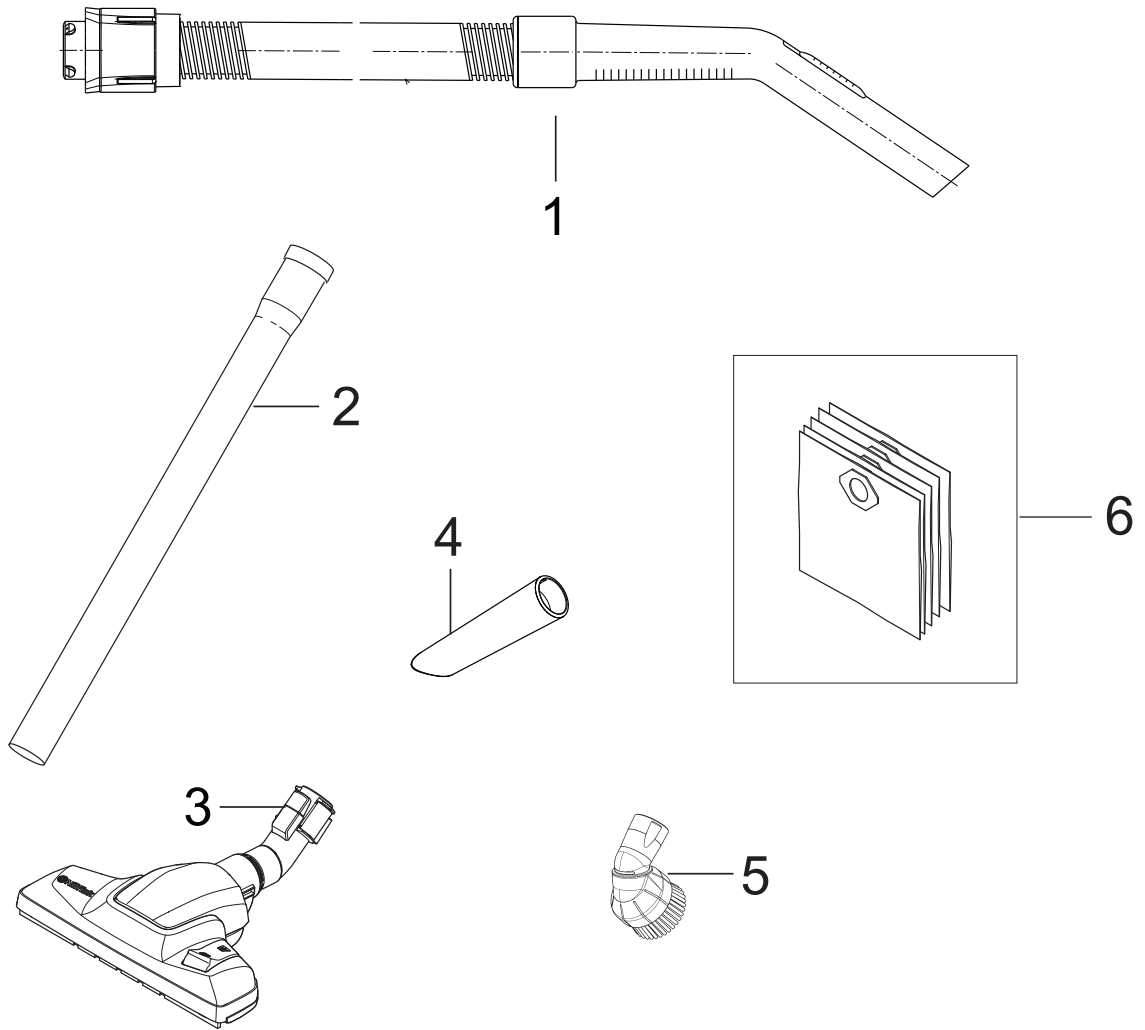

Pos.	Artikelnummer	Hoeveelheid	Omschrijving	Notes
1	140 8484 000	1	HOSE CPL. GM 80 LE	
2	11112401	1	Buis 56 cm 32 mm	
3	107418485	1	ACCESSORY HB38 COMBI NOZZLE WO CLICK	
4	22302100	1	Spleetzuigmond 32 mm	
5	22352000	1	Ronde borstel King	
6	107418500	1	DUST BAG FLEECE GM 80C 5 PCS	
NS	107417790	1	Combi mondstuk RD295P m.clip	