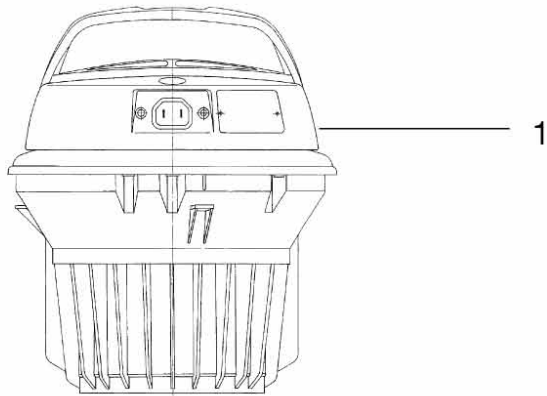

Pos.	Artikelnummer	Hoeveelheid	Omschrijving	Notes
1	107418498	1	MOTOR HEAD BLACK GSP 220-240V EU/GB	
10	22232302	1	Kap zwart GS/GM motor	
11	22232500	1	Motoring	
12	22231200	1	Onderkant motorhuis GSP/GMP	
20	22410500	1	Drukknopkit	
21	22410400	1	Beveiliging handvat GM/GS	
23	20705400	1	Aansluitbakje GS/GM compleet	
24	20705500	1	Aansluitbakje geared GS/M