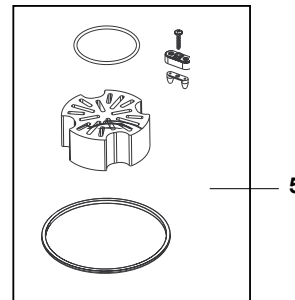

PARTS LIST

2021.03.15

TABLE OF CONTENTS

Upper/lower container with accessory consumer	1
Motor complete	3
Motor and electrics	5
Filter, blowing coupling and handle	7
Accessories	9

Pos.	Artikelnummer	Hoeveelheid	Omschrijving	Notes
	107418603	1	BOX GM80 C WITH BLOWER (COLOUR)	
	107418483	1	DOOS GM80 C	
1	11735311	1	Bovenketel GM 80	
2	22142401	1	Klem zwart set van 2 stuks	
3	22142500	1	Ketelklem GS/GM 80 2 stuks compleet	
4	11544710	1	Onderketel GS 80	
5	22142301	1	Slang aansluiting ketel GM80C	
6A	71107900	1	FILTER RING	[1]
6	62348600	1	Filter polyester groen GS/GM 80	
7	82095000	1	Papiercassette GS 80/90 5 stuks per doos	
7	107418500	1	DUST BAG FLEECE GM 80C 5 PCS	
8	11547000	1	Wielstel GM 80 Consumer	
9	22410100	1	Zwenkwielkit GS80 compleet	
10	107402632	1	GEURTABLET KIT	
11	22384200	1	Wiel voor wagen	
12	22384420	1	Klem wagen	
13	22340024	24	Nilfisk Deodorant 24 st.	[2]

Pos.	Artikelnummer	Hoeveelheid	Omschrijving	Notes
1	107418499	1	FAN UNIT 220-240V 780W EU/GB	
2	22130500	1	Bedradingskit	[1]
2	22130501	1	INTERNAL WIRE AND CAPACIT	
3	22131100	1	Schakelaar 1-P 80/90	
4	22131200	1	Schakelaar 2-P 80/90	
5	22365300	1	Geluiddemper GS/GM-motor	
6	11545920	1	Snoer GM 80 zwart 7 mtr	
6	11746620	1	CORD SET KIT GM 80C UK	
7	22361000	1	Trekontlasting snoer GMP/GSP motor	

Pos.	Artikelnummer	Hoeveelheid	Omschrijving	Notes
1	140 8484 000	1	HOSE CPL. GM 80 LE	
2	11112401	1	Buis 56 cm 32 mm	
3	107418485	1	ACCESSORY HB38 COMBI NOZZLE WO CLICK	
4	22302100	1	Spleetzuigmond 32 mm	
5	22352000	1	Ronde borstel King	
6	107418500	1	DUST BAG FLEECE GM 80C 5 PCS	
NS	107417790	1	Combi mondstuk RD295P m.clip	