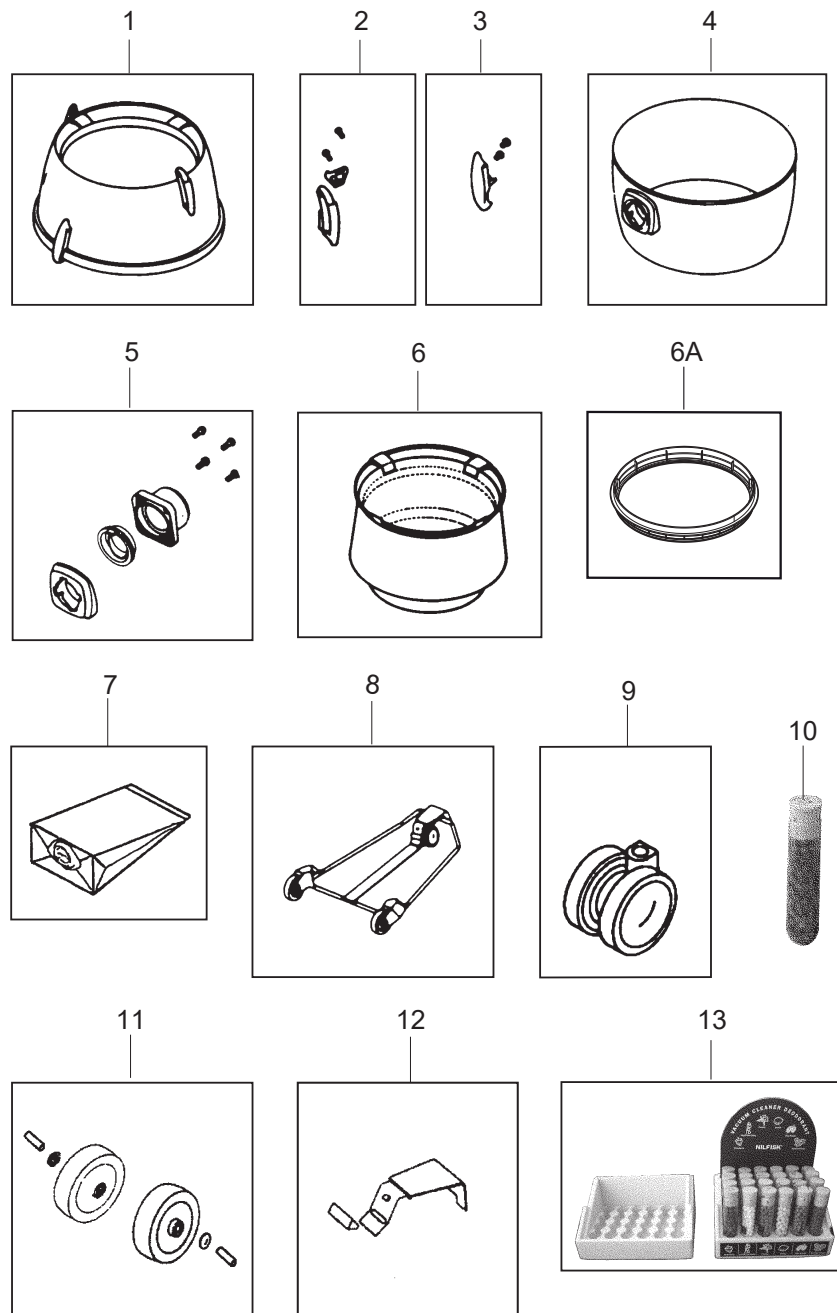

PARTS LIST

2021.03.15

TABLE OF CONTENTS

Upper/lower container with accessory consumer	1
Motor complete	3
Motor and electrics	5
Filter, blowing coupling and handle	7
Accessories	9

Pos.	Artikelnummer	Hoeveelheid	Omschrijving	Notes
	107418603	1	BOX GM80 C WITH BLOWER (COLOUR)	
	107418483	1	DOOS GM80 C	
1	11735311	1	Bovenketel GM 80	
2	22142401	1	Klem zwart set van 2 stuks	
3	22142500	1	Ketelklem GS/GM 80 2 stuks compleet	
4	11544710	1	Onderketel GS 80	
5	22142301	1	Slang aansluiting ketel GM80C	
6A	71107900	1	FILTER RING	[1]
6	62348600	1	Filter polyester groen GS/GM 80	
7	82095000	1	Papiercassette GS 80/90 5 stuks per doos	
7	107418500	1	DUST BAG FLEECE GM 80C 5 PCS	
8	11547000	1	Wielstel GM 80 Consumer	
9	22410100	1	Zwenkwielkit GS80 compleet	
10	107402632	1	GEURTABLET KIT	
11	22384200	1	Wiel voor wagen	
12	22384420	1	Klem wagen	
13	22340024	24	Nilfisk Deodorant 24 st.	[2]

Part Notes:

- [1] - GUARANTEE DATE EXPIRED
 [2] - PRUNED - NO REPLACEMENT

Pos.	Artikelnummer	Hoeveelheid	Omschrijving	Notes
1	107418498	1	MOTOR HEAD BLACK GSP 220-240V EU/GB	
10	22232302	1	Kap zwart GS/GM motor	
11	22232500	1	Motoring	
12	22231200	1	Onderkant motorhuis GSP/GMP	
20	22410500	1	Drukknopkit	
21	22410400	1	Beveiliging handvat GM/GS	
23	20705400	1	Aansluitbakje GS/GM compleet	
24	20705500	1	Aansluitbakje geared GS/M	

Pos.	Artikelnummer	Hoeveelheid	Omschrijving	Notes
1	140 8484 000	1	HOSE CPL. GM 80 LE	
2	11112401	1	Buis 56 cm 32 mm	
3	107418485	1	ACCESSORY HB38 COMBI NOZZLE WO CLICK	
4	22302100	1	Spleetzuigmond 32 mm	
5	22352000	1	Ronde borstel King	
6	107418500	1	DUST BAG FLEECE GM 80C 5 PCS	
NS	107417790	1	Combi mondstuk RD295P m.clip	