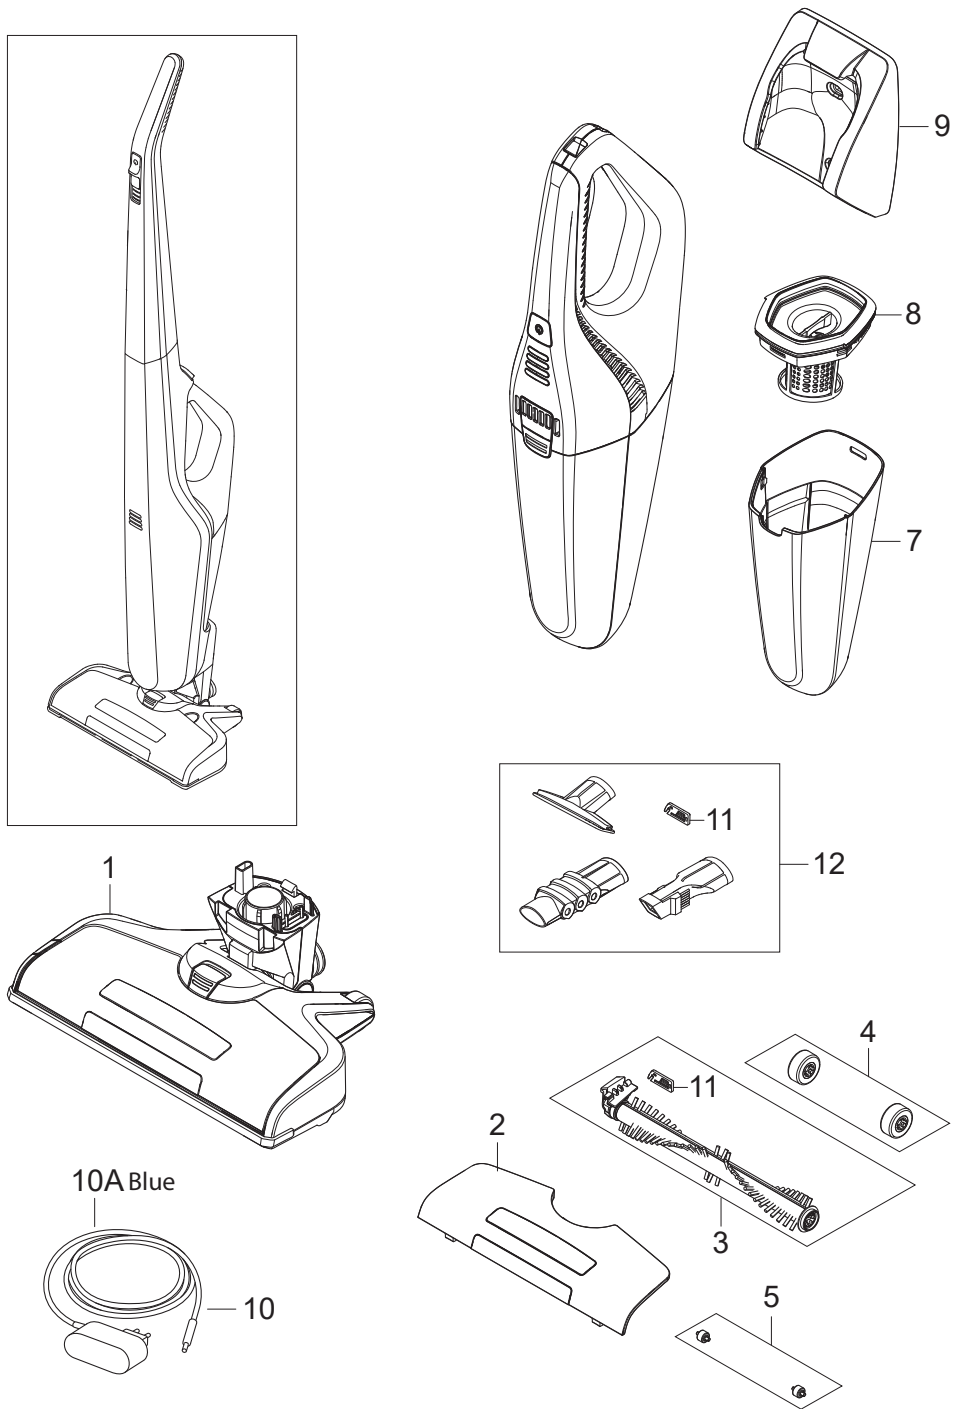

# TABLE OF CONTENTS

---

Overview .....1

Pos.	Artikelnummer	Hoeveelheid	Omschrijving	Notes
1	128389240	1	NOZZLE 20V COMPLETE BLUE	
1	128389241	1	NOZZLE 20V COMPLETE BLACK	
1	128389242	1	NOZZLE 20V COMPLETE WHITE	
1	128389243	1	NOZZLE 28V COMPLETE BLUE	
1	128389278	1	NOZZLE 28V COMPLETE BLACK	
1	128389244	1	NOZZLE 28V COMPLETE GREY	
1	128389245	1	NOZZLE 36V COMPLETE BLACK	
1	128389246	1	NOZZLE 36V COMPLETE WHITE	
1	128389247	1	NOZZLE 36V COMPLETE RED	
2	128389248	1	LID FOR NOZZLE BLUE	
2	128389249	1	LID FOR NOZZLE BLACK	
2	128389250	1	LID FOR NOZZLE WHITE	
2	128389251	1	LID FOR NOZZLE RED	
3	128389252	1	BRUSH KIT	
4	128389253	1	2X BIG WHEELS	
5	128389254	1	2X SMAL WHEELS	
6		1	See part list for Quick	[1]
7	128389264	1	DUST CONTAINER BLUE WITHOUT PRINTING	
7	128389265	1	DUST CONTAINER BLACK WITHOUT PRINTING	
7	128389266	1	DUST CONTAINER RED WITHOUT PRINTING	
7	128389267	1	DUST CONTAINER WHITE WITHOUT PRINTING	
8	128389268	1	FILTER MODULE	
9	128389269	1	WALL BRACKET	
10A	128389314	1	ADAPTER 100V-240V 50/60HZ 20V EU BLUE	
10A	128389315	1	ADAPTER 100V-240V 50/60HZ 20V UK BLUE	[2]
10A	128389317	1	ADAPTER 100V-240V 50/60HZ 28V UK BLUE	[2]
10A	128389316	1	ADAPTER 100V-240V 50/60HZ 28V EU BLUE	
10A	128389318	1	ADAPTER 100V-240V 50/60HZ 36V EU BLUE	
10A	128389319	1	ADAPTER 100V-240V 50/60HZ 36V UK BLUE	[2]
10	128389270	1	ADAPTER 100V-240V 50/60HZ FOR 20V EU	
10	128389271	1	ADAPTER 100V-240V 50/60HZ FOR 20V UK	
10	128389272	1	ADAPTER 100V-240V 50/60HZ FOR 28V EU	
10	128389273	1	ADAPTER 100V-240V 50/60HZ FOR 28V UK	
10	128389274	1	ADAPTER 100V-240V 50/60HZ FOR 36V EU	
10	128389275	1	ADAPTER 100V-240V 50/60HZ FOR 36V UK	
11	128389372	1	KNIFE	
12	128389276	1	SPECIAL NOZZLE KIT FOR EASY AND QUICK	
NS	128389229	1	10PCS 4C BOX EASY 20VMAX BLUE	
NS	128389230	1	10PCS 4C BOX EASY 20VMAX BLACK	
NS	128389231	1	10PCS 4C BOX EASY 20VMAX WHITE	
NS	128389232	1	10PCS 4C BOX EASY 28VMAX BLUE	
NS	128389233	1	10PCS 4C BOX EASY 28VMAX BLACK	
NS	128389234	1	10PCS 4C BOX EASY 28VMAX WHITE	
NS	128389235	1	10PCS 4C BOX EASY 36VMAX RED	
NS	128389236	1	10PCS 4C BOX EASY 36VMAX WHITE	
NS	128389237	1	10PCS 4C BOX EASY 36VMAX BLACK	
NS	128389238	1	10PCS 4C BOX QUICK BLACK	