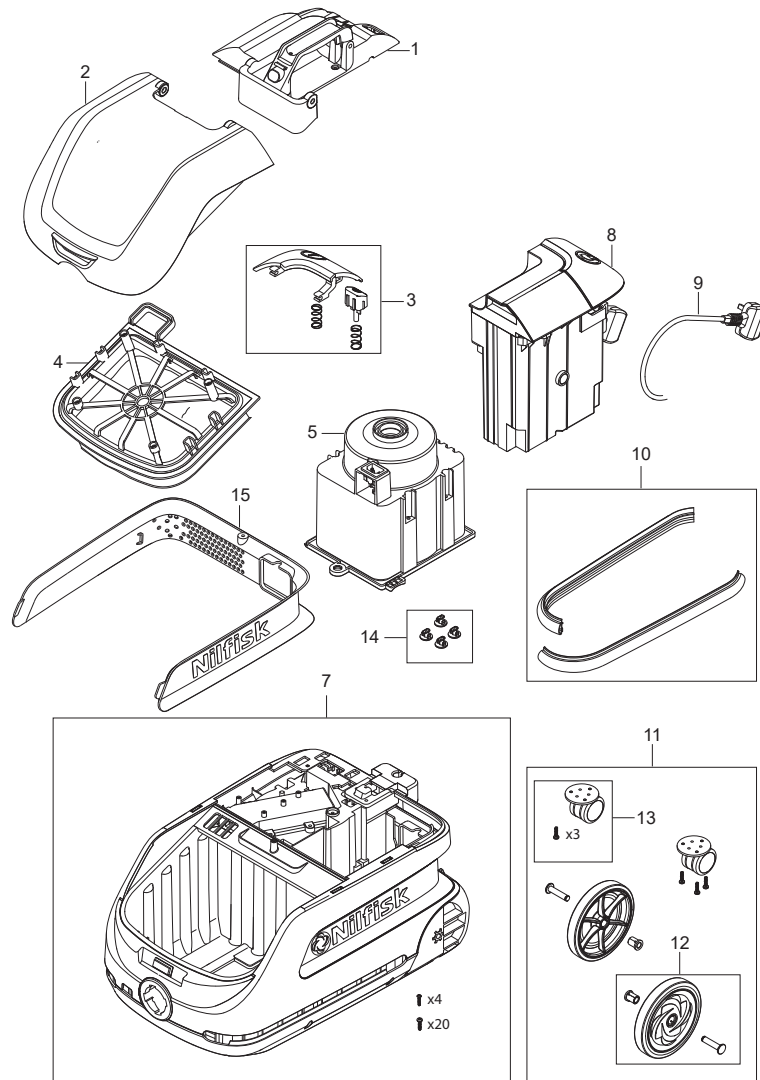

# TABLE OF CONTENTS

---

Overview ..... 1  
Accessories ..... 3  
Overview ..... 5  
Accessories ..... 7

Pos.	Artikelnummer	Hoeveelheid	Omschrijving	Notes
1	107413062	1	Handgreep VP600	
2	107414845	1	FRONT LID CDNF/CDNB	[1]
2	107415200	1	DID F.DUSTROOM CDNB 5000	
3	107413064	1	Druktoetsset aan/uit VP600	
4	107413056	1	Zakfilter basic	
5	107413052	1	Motor unit VP600 800W	
7	107413058	1	PLASTIC KIT	
8	107413042	1	POWER MODUL FIXED UK	
8	107413043	1	Kabel cassette vast snoer VP600	
8	107413082	1	POWER MODULE FIXED JP	
8	107413048	1	Kabelcassette oprolmechanisme VP600	
8	107413051	1	POWER MODUL REWINDER UK	
9	140 6800 650	1	Snoer m.stekker 10M VP600	
9	140 6643 580	1	CORD SET 10.5M UK	
9	107402901	1	Afneembaar snoer 15 m oranje	
10	107413065	1	BUMPER KIT	
11	107413055	1	Zwenkwiel kit set (2)	
12	107413063	1	Achterwiel set VP600	
13	147 1040 500	1	Voorwiel met plaatschroef	
14	107413069	1	Kunststof borgschroef set a4	
15	107414844	1	DESIGN BELT CDNF/CDNB	

Pos.	Artikelnummer	Hoeveelheid	Omschrijving	Notes
1	107413062	1	Handgreep VP600	
2	107418962	1	LID FAMILY	
3	107413064	1	Druktoetsset aan/uit VP600	
4	107413056	1	Zakfilter basic	
5	107413052	1	Motor unit VP600 800W	
7	107413058	1	PLASTIC KIT	
7	107413066	1	BODY KIT	
8	107413042	1	POWER MODUL FIXED UK	
8	107413043	1	Kabel cassette vast snoer VP600	
8	107413082	1	POWER MODULE FIXED JP	
8	107413048	1	Kabelcassette oprolmechanisme VP600	
8	107413051	1	POWER MODUL REWINDER UK	
9	140 6800 650	1	Snoer m.stekker 10M VP600	
9	140 6643 580	1	CORD SET 10.5M UK	
9	107402901	1	Afneembaar snoer 15 m oranje	
10	107413065	1	BUMPER KIT	
11	107413055	1	Zwenkwiel kit set (2)	
12	107413063	1	Achterwiel set VP600	
13	147 1040 500	1	Voorwiel met plaatschroef	
14	107413069	1	Kunststof borgschroef set a4	
15	107418964	1		