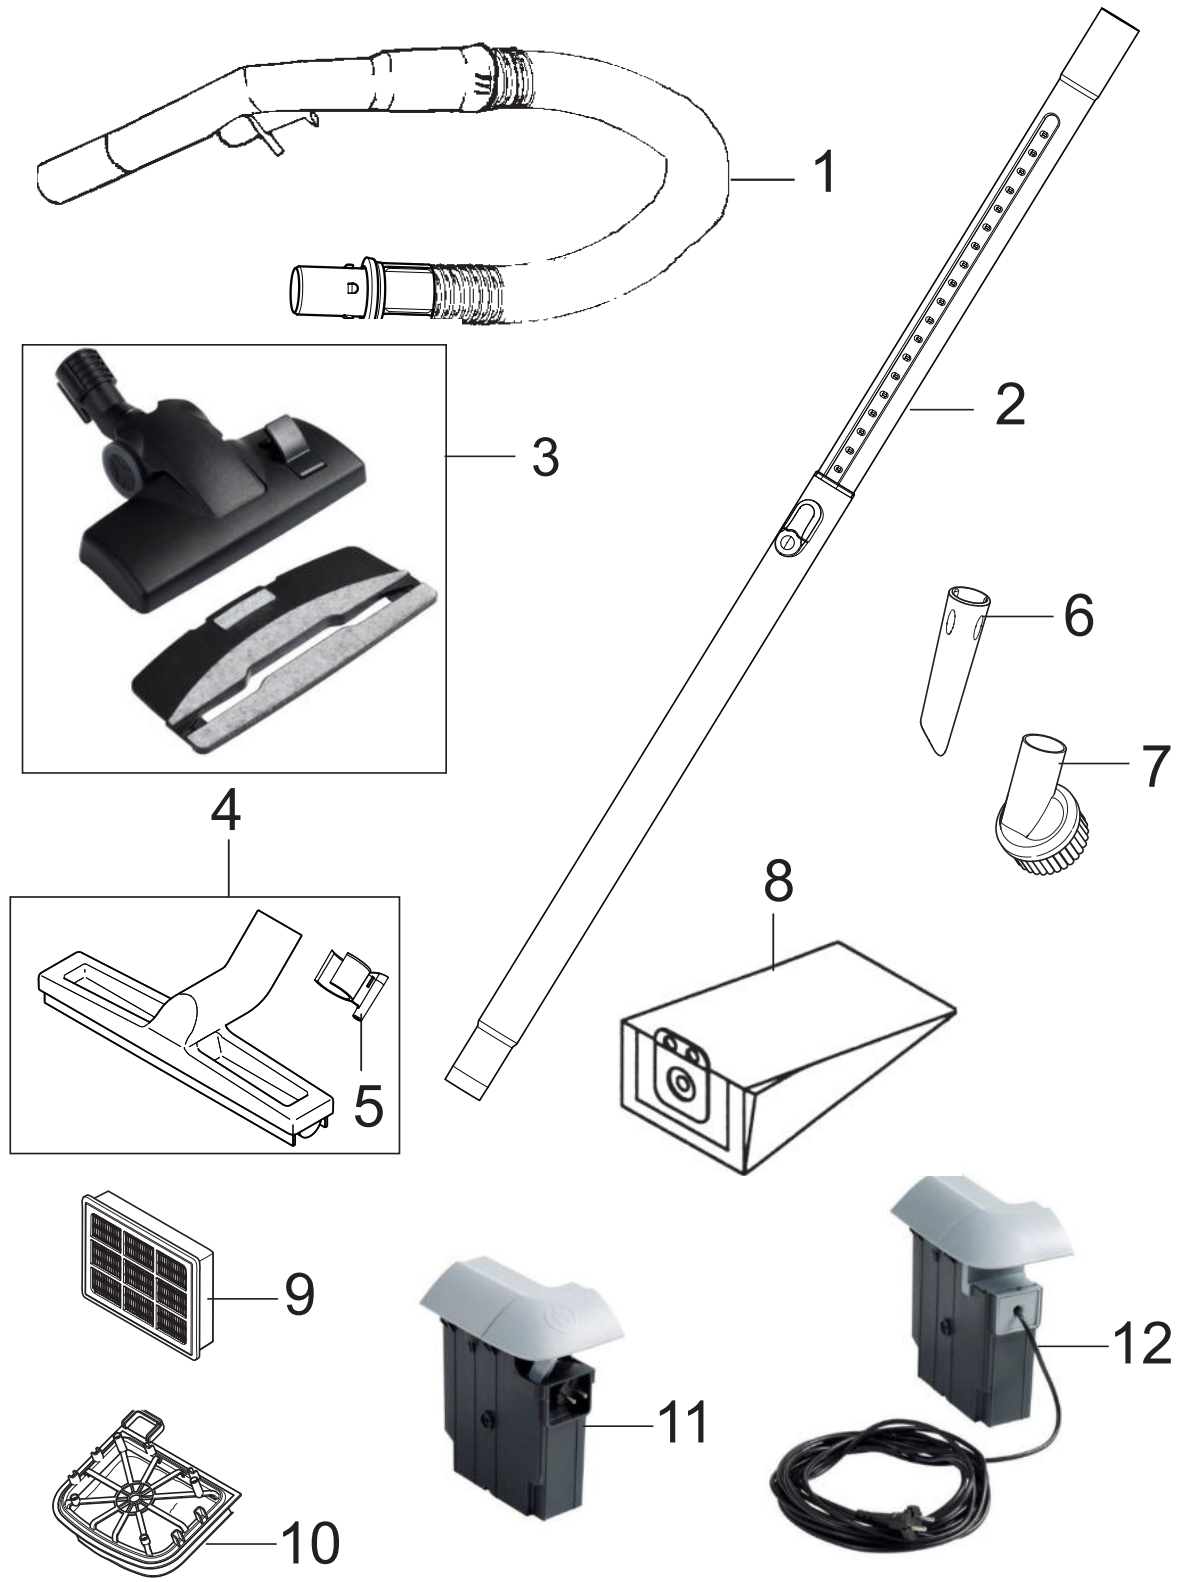

# TABLE OF CONTENTS

---

Overview ..... 1  
Accessories ..... 3  
Overview ..... 5  
Accessories ..... 7

Pos.	Artikelnummer	Hoeveelheid	Omschrijving	Notes
1	107413062	1	Handgreep VP600	
2	107414845	1	FRONT LID CDNF/CDNB	[1]
2	107415200	1	DID F.DUSTROOM CDNB 5000	
3	107413064	1	Druktoetsset aan/uit VP600	
4	107413056	1	Zakfilter basic	
5	107413052	1	Motor unit VP600 800W	
7	107413058	1	PLASTIC KIT	
8	107413042	1	POWER MODUL FIXED UK	
8	107413043	1	Kabel cassette vast snoer VP600	
8	107413082	1	POWER MODULE FIXED JP	
8	107413048	1	Kabelcassette oprolmechanisme VP600	
8	107413051	1	POWER MODUL REWINDER UK	
9	140 6800 650	1	Snoer m.stekker 10M VP600	
9	140 6643 580	1	CORD SET 10.5M UK	
9	107402901	1	Afneembaar snoer 15 m oranje	
10	107413065	1	BUMPER KIT	
11	107413055	1	Zwenkwiel kit set (2)	
12	107413063	1	Achterwiel set VP600	
13	147 1040 500	1	Voorwiel met plaatschroef	
14	107413069	1	Kunststof borgschroef set a4	
15	107414844	1	DESIGN BELT CDNF/CDNB	

Part Notes:

[1] - CDNF 4000

Pos.	Artikelnummer	Hoeveelheid	Omschrijving	Notes
0	107418018	1	BOX KIT FOR CDNF ENERGY LABEL	
1	107415116	1	Slang Compleet antistatisch zwart	
1	147 0765 500	1	Slang zwart compleet	
2	011 8130 500	1	Telescoopbuis 32 mm aluminium	
3	107413075	1	Mondstuk NE10 ECO	
4	107413080	1	Hardevloeren mondstuk 350mm	
4	140 6700 540	1	Hardevloerenmondstuk 32 x 300mm	
5	147 0585 500	1	Parkeerklip op buis zwart	
6	147 0146 500	1	Tuit plastic 32 mm	
7	140 8244 500	1	Plumeau 32mm domestic	
8	107413076	1	Stofzakken Fleece VP600 (10)	
8	107413077	1	Stofzakken Papier VP600 (10)	
9	107409854	1	Elite HEPA H14	
9	107402902	1	HEPA filter H13	
10	107413056	1	Zakfilter basic	
11	107413043	1	Kabel cassette vast snoer VP600	
11	107413042	1	POWER MODUL FIXED UK	
12	107413048	1	Kabelcassette oprolmechanisme VP600	
12	107413051	1	POWER MODUL REWINDER UK	