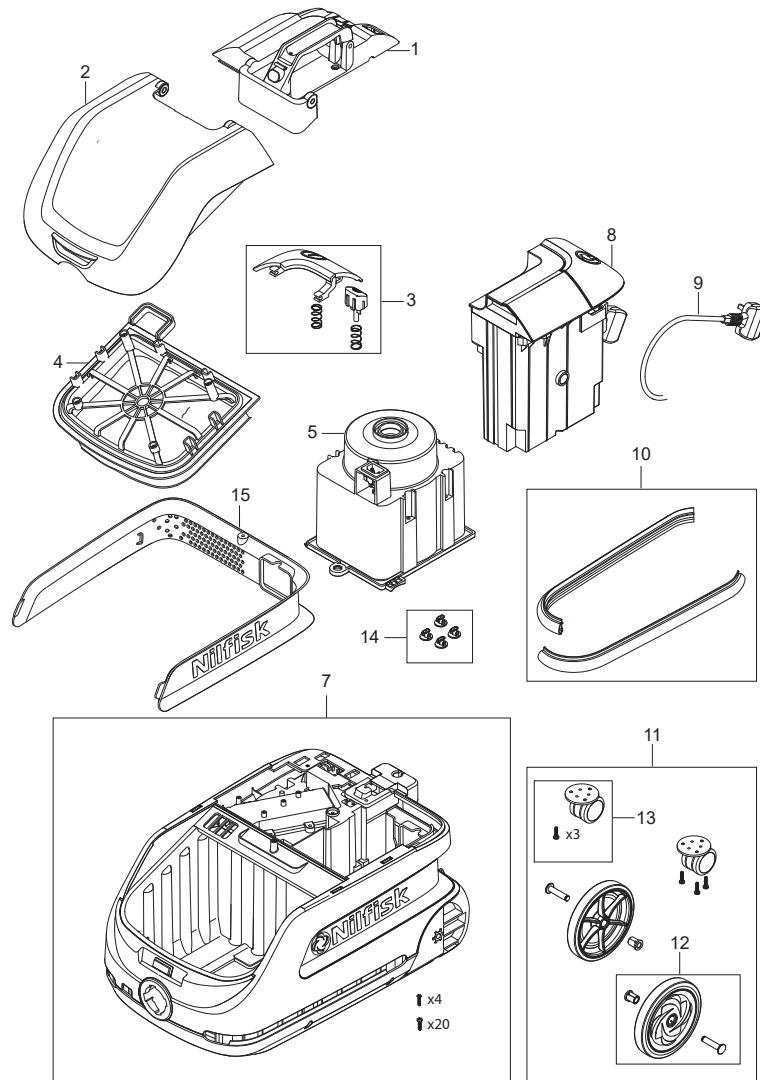

# TABLE OF CONTENTS

---

Overview ..... 1  
Accessories ..... 3  
Overview ..... 5  
Accessories ..... 7

Pos.	Artikelnummer	Hoeveelheid	Omschrijving	Notes
1	107413062	1	Handgreep VP600	
2	107414845	1	FRONT LID CDNF/CDNB	[1]
2	107415200	1	DID F.DUSTROOM CDNB 5000	
3	107413064	1	Druktoetsset aan/uit VP600	
4	107413056	1	Zakfilter basic	
5	107413052	1	Motor unit VP600 800W	
7	107413058	1	PLASTIC KIT	
8	107413042	1	POWER MODUL FIXED UK	
8	107413043	1	Kabel cassette vast snoer VP600	
8	107413082	1	POWER MODULE FIXED JP	
8	107413048	1	Kabelcassette oprolmechanisme VP600	
8	107413051	1	POWER MODUL REWINDER UK	
9	140 6800 650	1	Snoer m.stekker 10M VP600	
9	140 6643 580	1	CORD SET 10.5M UK	
9	107402901	1	Afneembaar snoer 15 m oranje	
10	107413065	1	BUMPER KIT	
11	107413055	1	Zwenkwiel kit set (2)	
12	107413063	1	Achterwiel set VP600	
13	147 1040 500	1	Voorwiel met plaatschroef	
14	107413069	1	Kunststof borgschroef set a4	
15	107414844	1	DESIGN BELT CDNF/CDNB	

Part Notes:

[1] - CDNF 4000

Pos.	Artikelnummer	Hoeveelheid	Omschrijving	Notes
0	107418018	1	BOX KIT FOR CDNF ENERGY LABEL	
1	107415116	1	Slang Compleet antistatisch zwart	
1	147 0765 500	1	Slang zwart compleet	
2	011 8130 500	1	Telescoopbuis 32 mm aluminium	
3	107413075	1	Mondstuk NE10 ECO	
4	107413080	1	Hardevloeren mondstuk 350mm	
4	140 6700 540	1	Hardevloerenmondstuk 32 x 300mm	
5	147 0585 500	1	Parkeerklip op buis zwart	
6	147 0146 500	1	Tuit plastic 32 mm	
7	140 8244 500	1	Plumeau 32mm domestic	
8	107413076	1	Stofzakken Fleece VP600 (10)	
8	107413077	1	Stofzakken Papier VP600 (10)	
9	107409854	1	Elite HEPA H14	
9	107402902	1	HEPA filter H13	
10	107413056	1	Zakfilter basic	
11	107413043	1	Kabel cassette vast snoer VP600	
11	107413042	1	POWER MODUL FIXED UK	
12	107413048	1	Kabelcassette oprolmechanisme VP600	
12	107413051	1	POWER MODUL REWINDER UK	