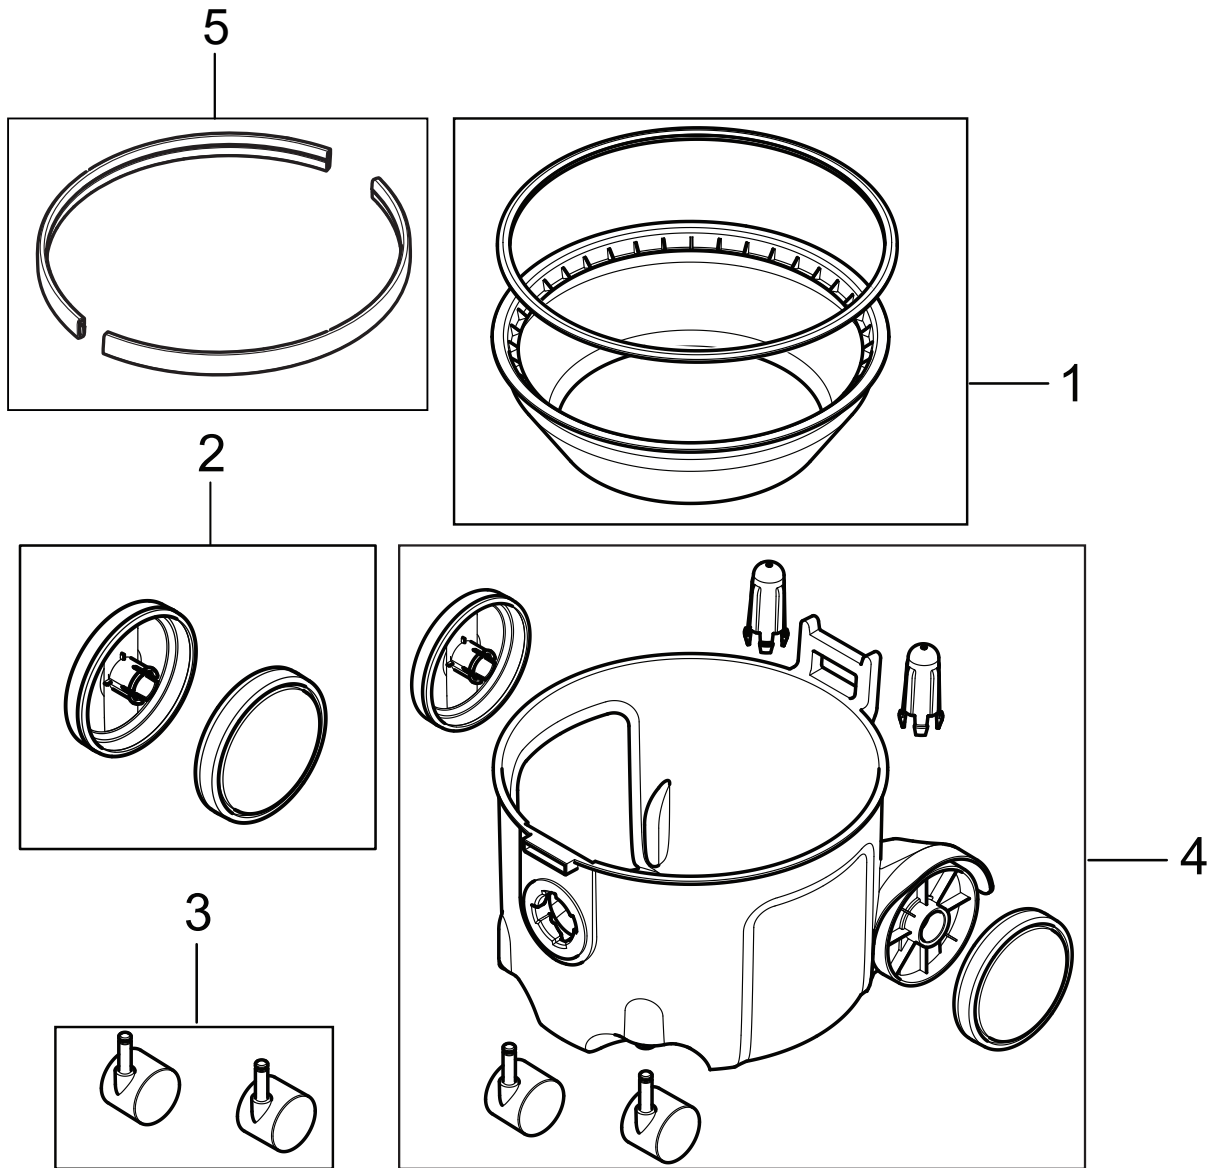

# TABLE OF CONTENTS

---

Container .....	1
Overview_Single_Fix - ErP 2017 .....	3
Overview .....	5
Accessories - ErP 2017 .....	7
Accessories .....	9
RECOMMENDED SPARE PARTS .....	11

---

Pos.	Artikelnummer	Hoeveelheid	Omschrijving	Notes
1	147 1432 500	1	Zakfilter compleet	
2	140 8458 500	1	Achterwielset UZ 934 (2stk)	
3	140 6422 500	1	Voorwielenkit (2stk)	
4	107406056	1	Container VP300 met wielen	
5	107410399	1	BUMPER LIGHT GREY SET	

## Part Notes:

- [1] - Dark grey  
 [2] - Black

Pos.	Artikelnummer	Hoeveelheid	Omschrijving	Notes
00	107403714	1	DOOS THOR 10 ST.	
01	147 0660 500	1	Motor Suspension Kit	
02	147 1428 500	1	Zuigmotor 230-240V 900W TCO	[1]
02	107407518	1	FAN UNIT 220-240V 900W CN KIT	[2]
03	140 9537 500	1	Schakelaar 2 GWD-serie	
04	140 6560 500	1	Trek ontlasting	
05	140 6643 580	1	CORD SET 10.5M UK	[3]
05	147 0504 540	1	CORD SET 10.5M CHINA	[2]
05	140 6800 650	1	Snoer m.stekker 10M VP600	[1]
06	147 1409 500	1	Latch	
07	147 0670 500	1	Motorfilterkit	
08	147 0669 500	1	Basket filter	
09	147 1432 500	1	Zakfilter compleet	[4]
10	140 8458 500	1	Achterwielset UZ 934 (2stk)	
11	140 6422 500	1	Voorwielenkit (2stk)	
12	107407519	1	SUPPRESSOR UNIT CCC L350 KIT	[2]
12	140 7620 530	1	Ontstoringcondensator	
13	107406056	1	Container VP300 met wielen	
14		1	Not available as a spare part	
15	107410399	1	BUMPER LIGHT GREY SET	
NS	107418647	1	Box Nilfisk Thor	