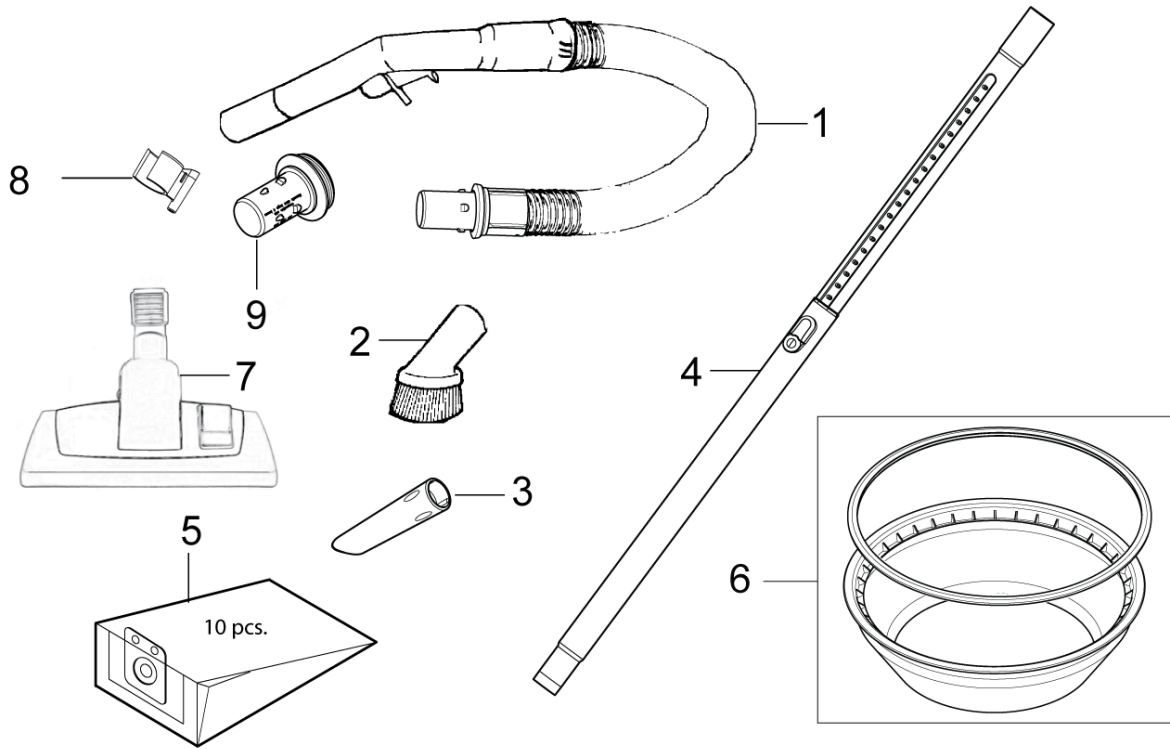

## Part Notes:

- [1] - Dark grey  
 [2] - Black

Pos.	Artikelnummer	Hoeveelheid	Omschrijving	Notes
00	107403714	1	DOOS THOR 10 ST.	
01	147 0660 500	1	Motor Suspension Kit	
02	147 1428 500	1	Zuigmotor 230-240V 900W TCO	[1]
02	107407518	1	FAN UNIT 220-240V 900W CN KIT	[2]
03	140 9537 500	1	Schakelaar 2 GWD-serie	
04	140 6560 500	1	Trek ontlasting	
05	140 6643 580	1	CORD SET 10.5M UK	[3]
05	147 0504 540	1	CORD SET 10.5M CHINA	[2]
05	140 6800 650	1	Snoer m.stekker 10M VP600	[1]
06	147 1409 500	1	Latch	
07	147 0670 500	1	Motorfilterkit	
08	147 0669 500	1	Basket filter	
09	147 1432 500	1	Zakfilter compleet	[4]
10	140 8458 500	1	Achterwielset UZ 934 (2stk)	
11	140 6422 500	1	Voorwielenkit (2stk)	
12	107407519	1	SUPPRESSOR UNIT CCC L350 KIT	[2]
12	140 7620 530	1	Ontstoringcondensator	
13	107406056	1	Container VP300 met wielen	
14		1	Not available as a spare part	
15	107410399	1	BUMPER LIGHT GREY SET	
NS	107418647	1	Box Nilfisk Thor	

Part Notes:

- [1] - EU
- [2] - CN
- [3] - UK
- [4] - Accessory

Pos.	Artikelnummer	Hoeveelheid	Omschrijving	Notes
1	107415116	1	Slang Compleet antistatisch zwart	
1	147 0765 500	1	Slang zwart compleet	
1a	107417894	1	Gebogen buis 32mm VP600	
1b	107416215	1	HOSE CONNECTION ABS	
2	140 8244 500	1	Plumeau 32mm domestic	
3	147 0146 500	1	Tuit plastic 32 mm	
4	107403804	1	Telescopic tube acc.	
5	140 8618 000	1	Stofzak papier GD 910/ GD 2000 (10)	
6	147 1432 500	1	Zakfilter compleet	
7	107418717	1	COMBI NOZZLE RE295P	
8	147 0585 500	1	Parkeerklip op buis zwart	
9	147 1250 500	1	Hepa filter H13	
10	128389116	1	ROUND CLICK FIT BUTTON	