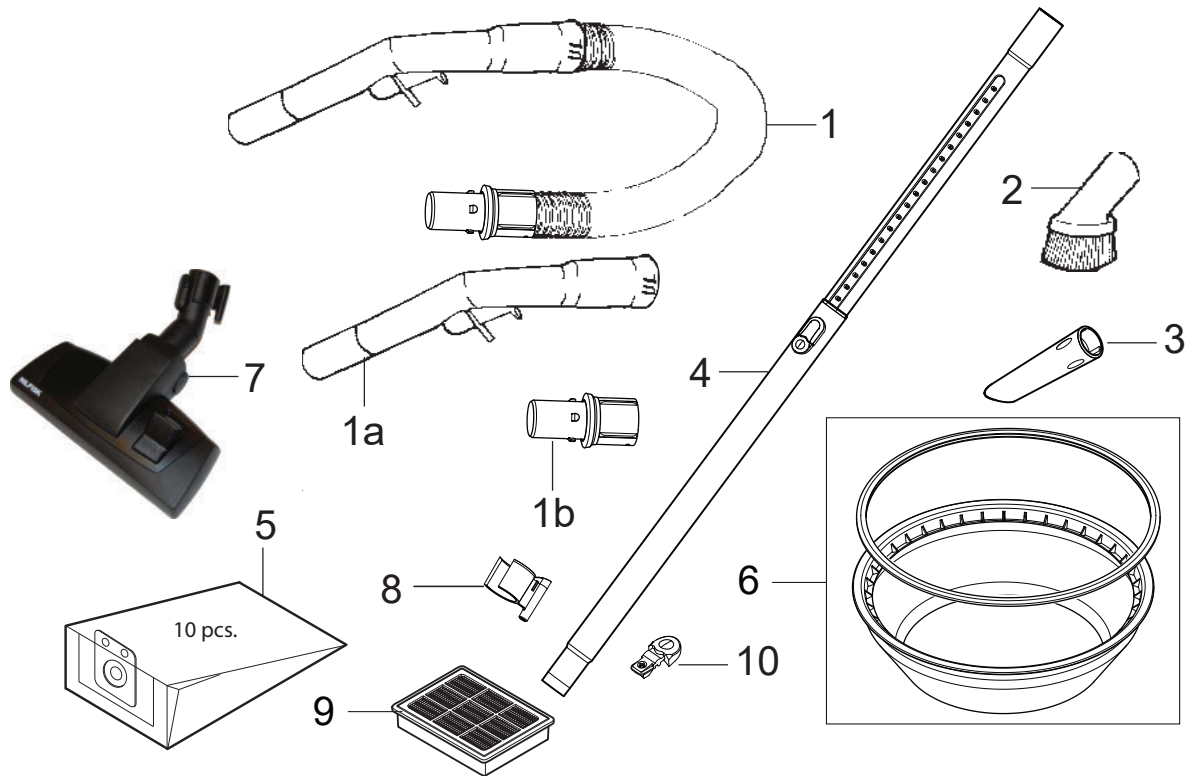

## Part Notes:

- [1] - Dark grey  
 [2] - Black

Pos.	Artikelnummer	Hoeveelheid	Omschrijving	Notes
00	107403714	1	DOOS THOR 10 ST.	
01	147 0660 500	1	Motor Suspension Kit	
02	147 1428 500	1	Zuigmotor 230-240V 900W TCO	[1]
02	107407518	1	FAN UNIT 220-240V 900W CN KIT	[2]
03	140 9537 500	1	Schakelaar 2 GWD-serie	
04	140 6560 500	1	Trek ontlasting	
05	140 6643 580	1	CORD SET 10.5M UK	[3]
05	147 0504 540	1	CORD SET 10.5M CHINA	[2]
05	140 6800 650	1	Snoer m.stekker 10M VP600	[1]
06	147 1409 500	1	Latch	
07	147 0670 500	1	Motorfilterkit	
08	147 0669 500	1	Basket filter	
09	147 1432 500	1	Zakfilter compleet	[4]
10	140 8458 500	1	Achterwielset UZ 934 (2stk)	
11	140 6422 500	1	Voorwielenkit (2stk)	
12	107407519	1	SUPPRESSOR UNIT CCC L350 KIT	[2]
12	140 7620 530	1	Ontstoringcondensator	
13	107406056	1	Container VP300 met wielen	
14		1	Not available as a spare part	
15	107410399	1	BUMPER LIGHT GREY SET	
NS	107418647	1	Box Nilfisk Thor	

Part Notes:

- [1] - EU
- [2] - CN
- [3] - UK
- [4] - Accessory

Pos.	Artikelnummer	Hoeveelheid	Omschrijving	Notes
1	107415116	1	Slang Compleet antistatisch zwart	
1	147 0765 500	1	Slang zwart compleet	
1a	107417894	1	Gebogen buis 32mm VP600	
1b	107416215	1	HOSE CONNECTION ABS	
2	140 8244 500	1	Plumeau 32mm domestic	
3	147 0146 500	1	Tuit plastic 32 mm	
4	107403804	1	Telescopic tube acc.	
5	140 8618 000	1	Stofzak papier GD 910/ GD 2000 (10)	
6	147 1432 500	1	Zakfilter compleet	
7	107418717	1	COMBI NOZZLE RE295P	
8	147 0585 500	1	Parkeerklip op buis zwart	
9	147 1250 500	1	Hepa filter H13	
10	128389116	1	ROUND CLICK FIT BUTTON	