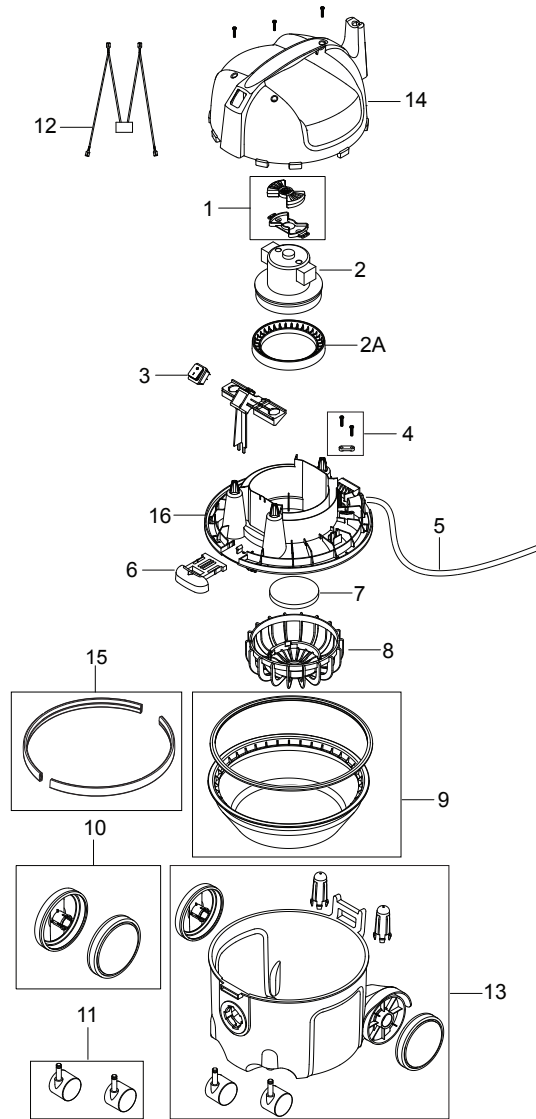

# TABLE OF CONTENTS

---

Container .....	1
Overview_Single_Fix - ErP 2017 .....	3
Overview .....	5
Accessories - ErP 2017 .....	7
Accessories .....	9
RECOMMENDED SPARE PARTS .....	11

---

Pos.	Artikelnummer	Hoeveelheid	Omschrijving	Notes
1	147 1432 500	1	Zakfilter compleet	
2	140 8458 500	1	Achterwielset UZ 934 (2stk)	
3	140 6422 500	1	Voorwielenkit (2stk)	
4	107406056	1	Container VP300 met wielen	
5	107410399	1	BUMPER LIGHT GREY SET	

## Part Notes:

- [1] - Dark grey  
 [2] - Black

Pos.	Artikelnummer	Hoeveelheid	Omschrijving	Notes
00	107403714	1	DOOS THOR 10 ST.	
01	147 0660 500	1	Motor Suspension Kit	
02	147 1428 500	1	Zuigmotor 230-240V 900W TCO	[1]
02	107407518	1	FAN UNIT 220-240V 900W CN KIT	[2]
03	140 9537 500	1	Schakelaar 2 GWD-serie	
04	140 6560 500	1	Trek ontlasting	
05	140 6643 580	1	CORD SET 10.5M UK	[3]
05	147 0504 540	1	CORD SET 10.5M CHINA	[2]
05	140 6800 650	1	Snoer m.stekker 10M VP600	[1]
06	147 1409 500	1	Latch	
07	147 0670 500	1	Motorfilterkit	
08	147 0669 500	1	Basket filter	
09	147 1432 500	1	Zakfilter compleet	[4]
10	140 8458 500	1	Achterwielset UZ 934 (2stk)	
11	140 6422 500	1	Voorwielenkit (2stk)	
12	107407519	1	SUPPRESSOR UNIT CCC L350 KIT	[2]
12	140 7620 530	1	Ontstoringcondensator	
13	107406056	1	Container VP300 met wielen	
14		1	Not available as a spare part	
15	107410399	1	BUMPER LIGHT GREY SET	
NS	107418647	1	Box Nilfisk Thor	