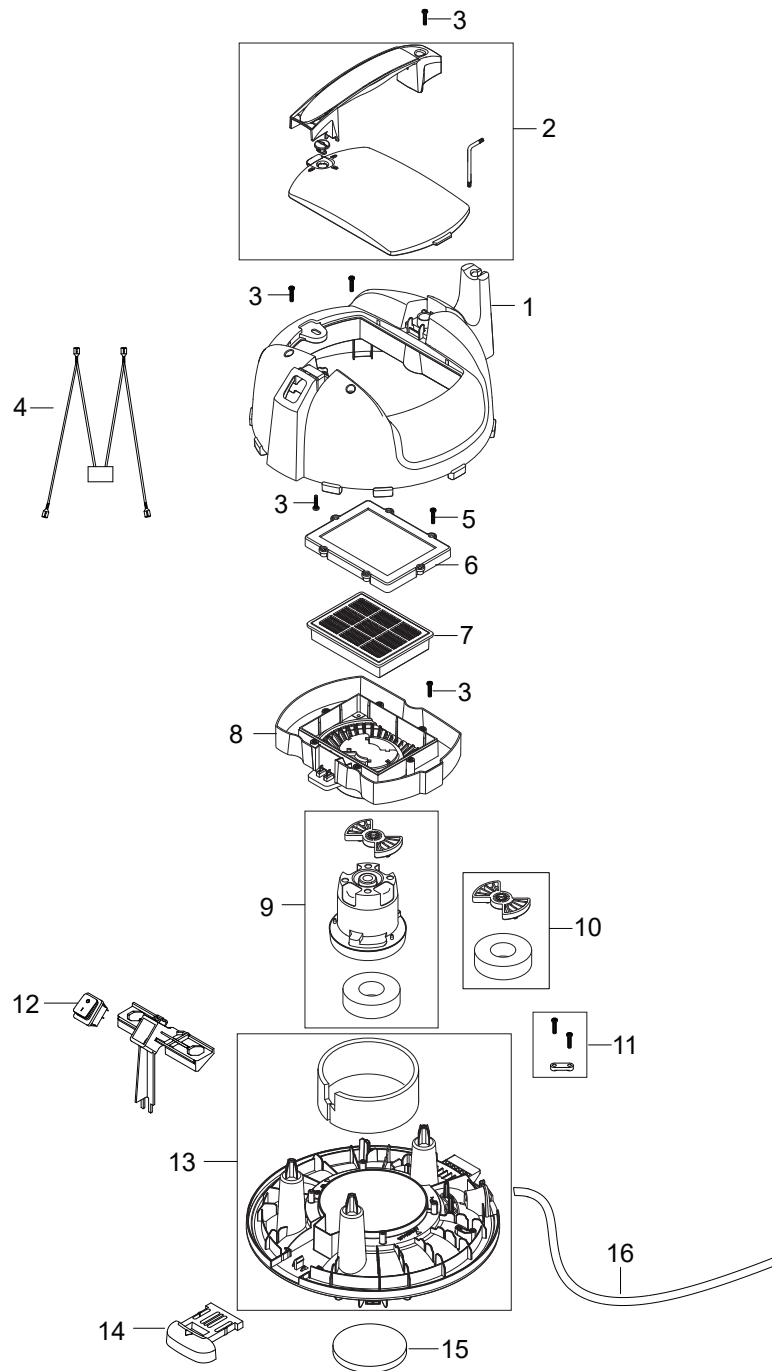

# TABLE OF CONTENTS

---

Container .....	1
Overview_Single_Fix - ErP 2017 .....	3
Overview .....	5
Accessories - ErP 2017 .....	7
Accessories .....	9
RECOMMENDED SPARE PARTS .....	11

---

Pos.	Artikelnummer	Hoeveelheid	Omschrijving	Notes
1	147 1432 500	1	Zakfilter compleet	
2	140 8458 500	1	Achterwielset UZ 934 (2stk)	
3	140 6422 500	1	Voorwielenkit (2stk)	
4	107406056	1	Container VP300 met wielen	
5	107410399	1	BUMPER LIGHT GREY SET	

Pos.	Artikelnummer	Hoeveelheid	Omschrijving	Notes
1	107418918	1	UPPER COVER THOR	
2	107418803	1	HANDLE AND FILTER PANEL KIT	[1]
3	107419089	1	SCREW PT K40X20 COMBI TORX KIT	
4	107418814	1	SINGLE SPEED SUPPRESSOR UNIT	
5		6	Torx 20 screw M4x20	
6	107418809	1	HEPA SUPPORT FRAME	
7	147 1250 500	1	Hepa filter H13	
8	107418810	1	MOTOR CAP KIT	
9	107418812	1	FAN UNIT 800W	
10	107418811	1	MOTOR SUSPENSION KIT	
11	140 6560 500	1	Trek ontlasting	
12	140 9537 500	1	Schakelaar 2 GWD-serie	
13	107418816	1	CHASSIS BLACK FC VP300	[2]
14	147 1409 500	1	Latch	
15	147 0670 500	1	Motorfilterkit	
16	140 6800 650	1	Snoer m.stekker 10M VP600	
NS	107418647	1	Box Nilfisk Thor	

Part Notes:

- [1] - EU
- [2] - CN
- [3] - UK
- [4] - Accessory

Pos.	Artikelnummer	Hoeveelheid	Omschrijving	Notes
1	107415116	1	Slang Compleet antistatisch zwart	
1	147 0765 500	1	Slang zwart compleet	
1a	107417894	1	Gebogen buis 32mm VP600	
1b	107416215	1	HOSE CONNECTION ABS	
2	140 8244 500	1	Plumeau 32mm domestic	
3	147 0146 500	1	Tuit plastic 32 mm	
4	107403804	1	Telescopic tube acc.	
5	140 8618 000	1	Stofzak papier GD 910/ GD 2000 (10)	
6	147 1432 500	1	Zakfilter compleet	
7	107418717	1	COMBI NOZZLE RE295P	
8	147 0585 500	1	Parkeerklip op buis zwart	
9	147 1250 500	1	Hepa filter H13	
10	128389116	1	ROUND CLICK FIT BUTTON	